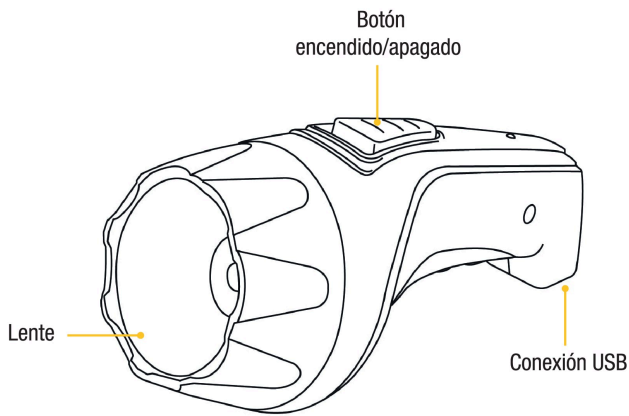

Imágenes complementarias

Modos de iluminación