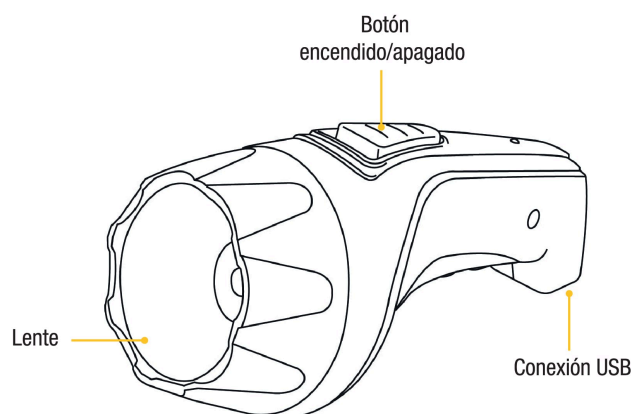

Imágenes complementarias

Modos de iluminación

Alto

Bajo