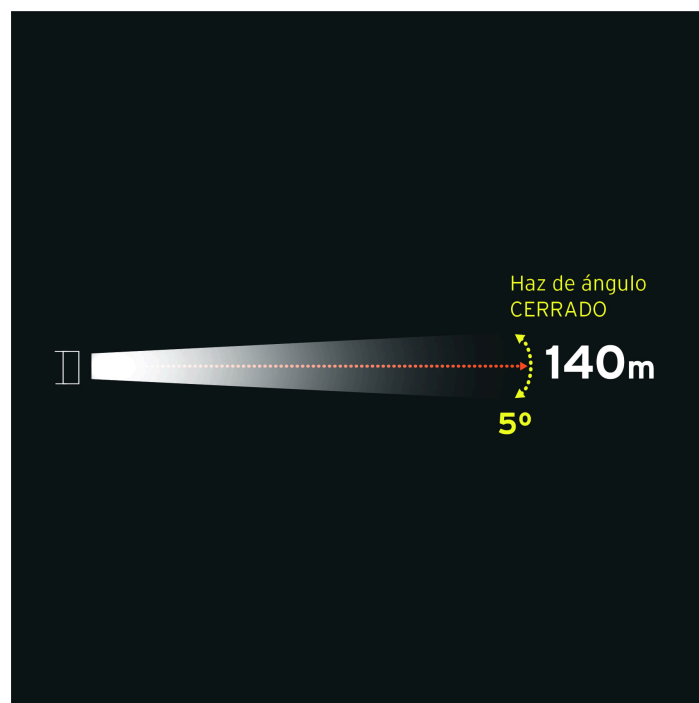

Imágenes complementarias

Modos de iluminación

Alto

Bajo