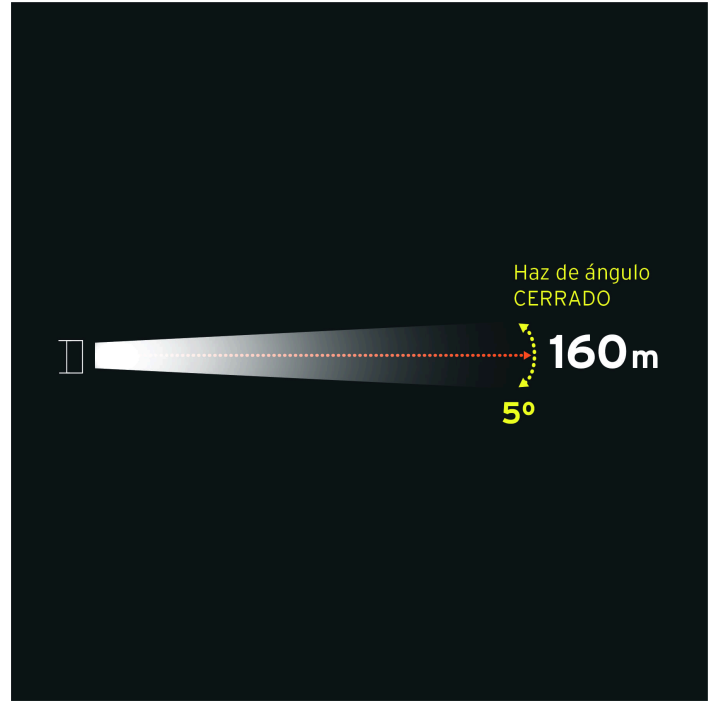

Imágenes complementarias