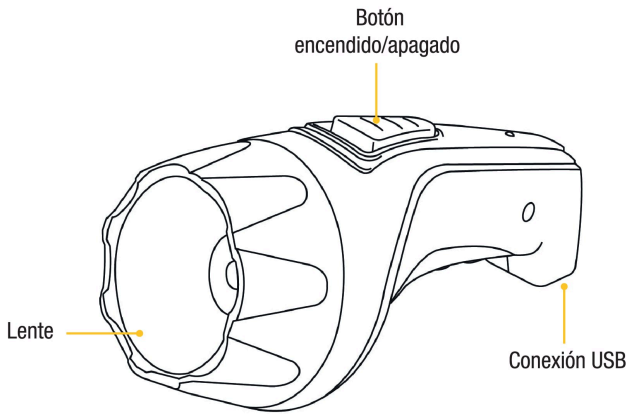

Imágenes complementarias