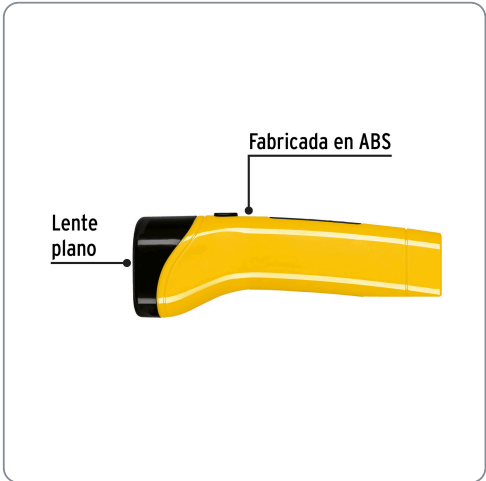

PRETUL CÓDIGO: 24080 CLAVE: LILE-5P

Linterna plástica de LED, 70 lm, recargable, PRETUL

- Cuerpo de ABS
- Modo de iluminación fijo
- Batería de ión - litio para mayor tiempo de vida, alcance y duración

Producto mejorado

Lúmenes
70 lm

Iluminación **TRADICIONAL**
Lente plano

Baterías **ON LITIO** 2X más tiempo de vida
ncluidas Mayor velocidad de carga

Recargable

8 h
Carga óptima

Especificaciones técnicas	
Luminosidad	70 lm
Distancia del haz de luz	150 m
Duración de carga de la batería	6.5 horas
Tiempo óptimo de carga	8 horas
Peso	110 g

Producto fabricado en China bajo las estrictas especificaciones de Truper

Modos de iluminación

	Lúmenes	Duración
<i>Fijo</i>	70 lm	6.5 h

Haz de ángulo cerrado 10°

EMPAQUE INNER

Contiene: 6 piezas

Peso: 0.94 kg (2 lb)