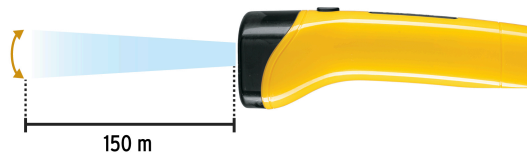

PRETUL CÓDIGO: 24080 CLAVE: LILE-5P

Linterna plástica de LED, 70 lm, recargable, PRETUL

- Cuerpo de ABS
- Modo de iluminación fijo
- Batería de ión - litio para mayor tiempo de vida, alcance y duración

Producto mejorado

Producto fabricado en China bajo las estrictas especificaciones de Truper

Modos de iluminación

	Lúmenes	Duración
<i>Fijo</i>	70 lm	6.5 h

Haz de ángulo cerrado 10°

EMPAQUE INNER

Contiene: 6 piezas

Peso: 0.94 kg (2 lb)