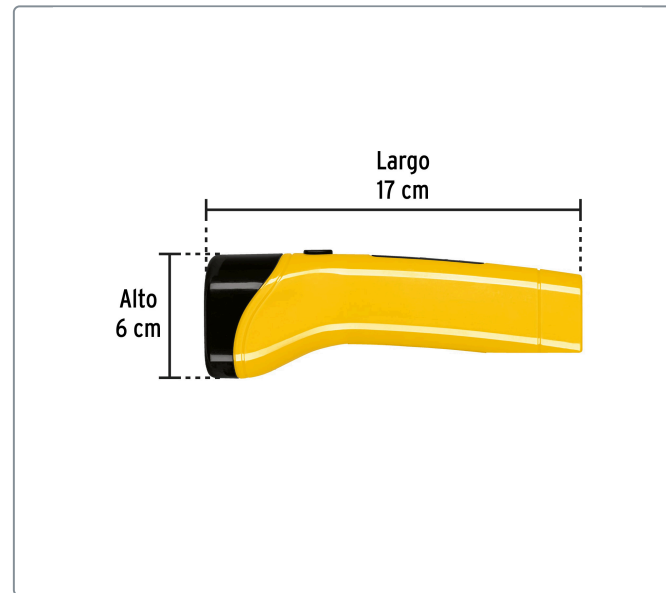

PRETUL CÓDIGO: 24080 CLAVE: LILE-5P

Linterna plástica de LED, 70 lm, recargable, PRETUL

- Cuerpo de ABS
- Modo de iluminación fijo
- Batería de ión - litio para mayor tiempo de vida, alcance y duración

Producto mejorado

Incluye

Cable USB-C para recarga

Datos de empaque	
Empaque individual: blíster	
Empaque logístico	Cantidad
Inner	6
Máster	36
Pallet	576

Certificaciones y garantías

Cumple la norma NOM-001-SCFI **NOM**

1 AÑO DE GARANTÍA

Producto fabricado en China bajo las estrictas especificaciones de Truper

Modos de iluminación

	Lúmenes	Duración
<i>Fijo</i>	70 lm	6.5 h

Haz de ángulo cerrado 10°

EMPAQUE INNER

Contiene: 6 piezas

Peso: 0.94 kg (2 lb)

EMPAQUE MASTER

Contiene: 6 inner (36 piezas)

Peso: 6.1 kg (13.5 lb)