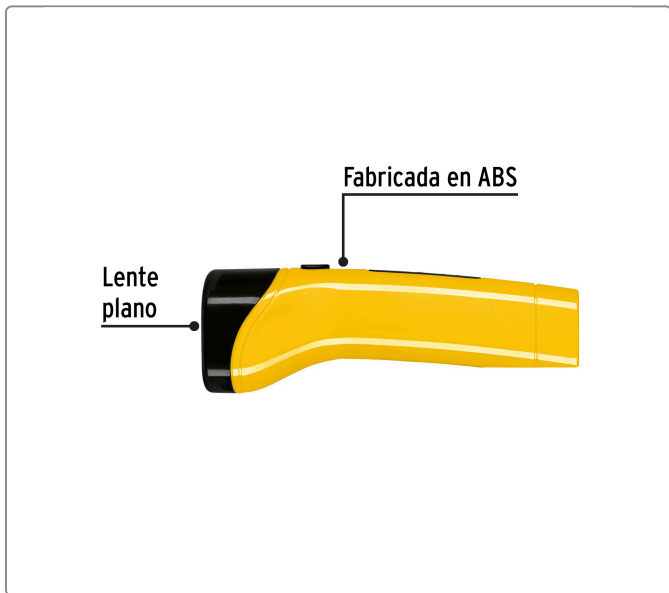

PRETUL CÓDIGO: 24080 CLAVE: LILE-5P

Linterna plástica de LED, 70 lm, recargable, PRETUL

- Cuerpo de ABS
- Modo de iluminación fijo
- Batería de ión - litio para mayor tiempo de vida, alcance y duración

Producto mejorado

Incluye

Cable USB-C para recarga

Datos de empaque	
Empaque individual: blíster	
Empaque logístico	Cantidad
Inner	6
Máster	36
Pallet	576

Certificaciones y garantías

Cumple la norma NOM-001-SCFI **NOM**

1 AÑO DE GARANTÍA

Producto fabricado en China bajo las estrictas especificaciones de Truper

Modos de iluminación

	Lúmenes	Duración
<i>Fijo</i>	70 lm	6.5 h

Haz de ángulo cerrado 10°

EMPAQUE INNER

Contiene: 6 piezas

Peso: 0.94 kg (2 lb)