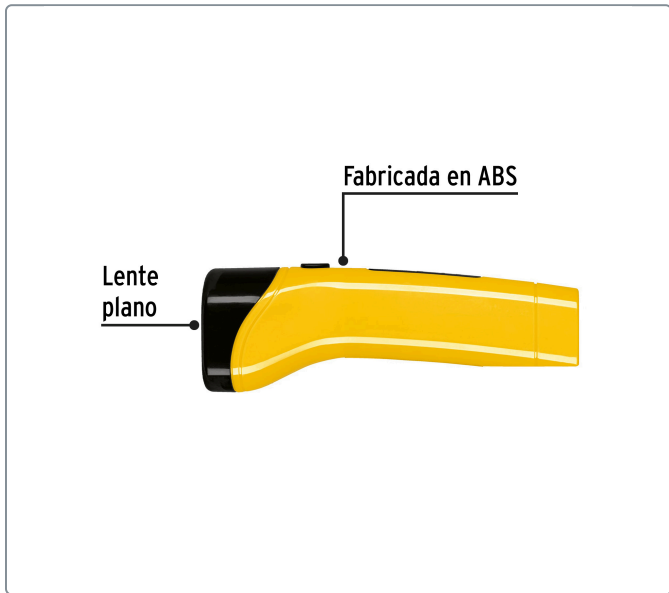

PRETUL CÓDIGO: 24080 CLAVE: LILE-5P

Linterna plástica de LED, 70 lm, recargable, PRETUL

- Cuerpo de ABS
- Modo de iluminación fijo
- Batería de ión - litio para mayor tiempo de vida, alcance y duración

Producto mejorado

Incluye

Cable USB-C para recarga

Datos de empaque	
Empaque individual: blíster	
Empaque logístico	Cantidad
Inner	6
Máster	36
Pallet	576

Certificaciones y garantías

Cumple la norma NOM-001-SCFI **NOM**

1 AÑO DE GARANTÍA

Producto fabricado en China bajo las estrictas especificaciones de Truper

Modos de iluminación

	Lúmenes	Duración
<i>Fijo</i>	70 lm	6.5 h

Haz de ángulo cerrado 10°

EMPAQUE INNER

Contiene: 6 piezas

Peso: 0.94 kg (2 lb)