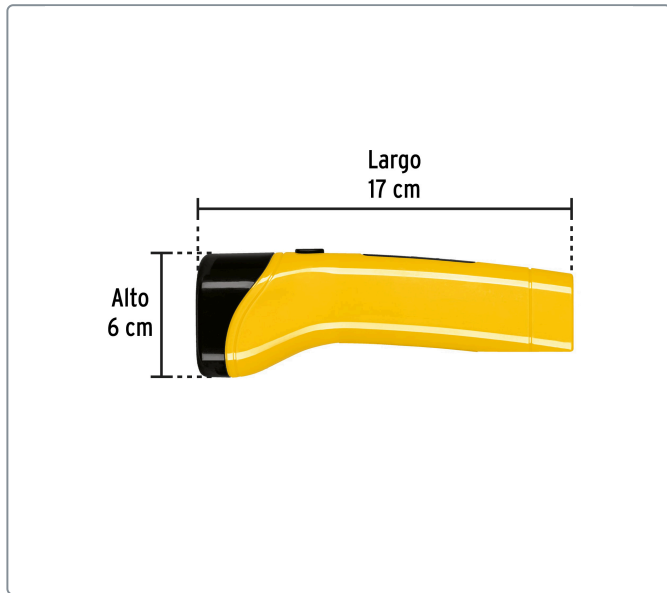

PRETUL CÓDIGO: 24080 CLAVE: LILE-5P

Linterna plástica de LED, 70 lm, recargable, PRETUL

- Cuerpo de ABS
- Modo de iluminación fijo
- Batería de ión - litio para mayor tiempo de vida, alcance y duración

Producto mejorado

Producto fabricado en China bajo las estrictas especificaciones de Truper

Modos de iluminación

	Lúmenes	Duración
<i>Fijo</i>	70 lm	6.5 h

Haz de ángulo cerrado 10°

EMPAQUE INNER

Contiene: 6 piezas

Peso: 0.94 kg (2 lb)

EMPAQUE MASTER

Contiene: 6 inner (36 piezas)

Peso: 6.1 kg (13.5 lb)