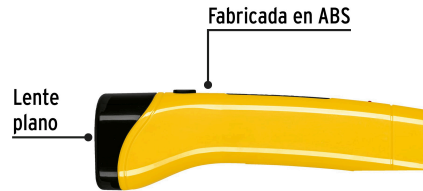

PRETUL CÓDIGO: 24082 CLAVE: LILE-7P

Linterna plástica de LED, 80 lm, recargable, PRETUL

- Cuerpo de ABS
- Modo de iluminación fijo

Producto mejorado

Especificaciones técnicas	
Luminosidad	80 lm
Distancia del haz de luz	150 m
Duración de carga de la batería	6 horas
Tiempo óptimo de carga	8 horas
Peso	117 g

Incluye
1 Cable USB-C para recarga

Datos de empaque	
Empaque Individual: Blíster	
Empaque logístico	Cantidad
Inner	6
Master	36
Pallet	864

Certificaciones y garantías

Cumple la norma NOM-001-SCFI

Producto fabricado en China bajo las estrictas especificaciones de TRUPER