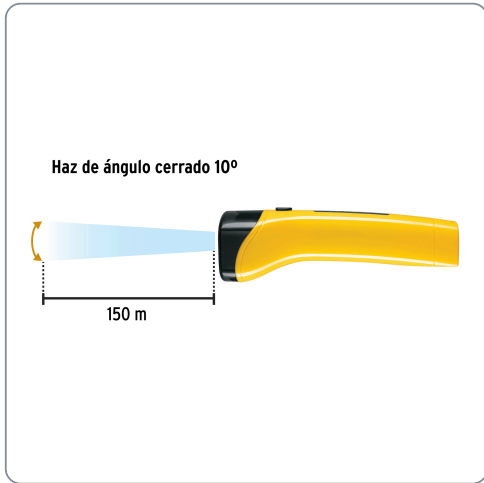

**PRETUL** CÓDIGO: 24082 CLAVE: LILE-7P

**Linterna plástica de LED, 80 lm, recargable, PRETUL**

- Cuerpo de ABS
- Modo de iluminación fijo

Datos de empaque	
Empaque individual: blíster	
Empaque logístico	Cantidad
Inner	6
Máster	36
Pallet	864

**Recargable**

Iluminación **TRADICIONAL**  
Lente plano

Especificaciones técnicas	
Luminosidad	<b>80 lm</b>
Distancia del haz de luz	<b>150 m</b>
Duración de carga de la batería	<b>6 horas</b>
Tiempo óptimo de carga	<b>8 horas</b>
Peso	<b>117 g</b>

**Incluye**

1 Cable USB-C para recarga
----------------------------

**Modos de iluminación**

	Lúmenes	Duración
<i>Fijo</i>	80 lm	6 h

**Incluye cable USB-C**

Fabricada en ABS

Lente plano

Largo  
19 cm

Alto  
6 cm

**EMPAQUE INNER**

Alto:  
19 cm  
(7 1/2")

Ancho:  
18.2 cm  
(7")

Largo:  
24.6 cm  
(9 1/2")

Contiene: 6 piezas

Peso: 1 kg (2.2 lb)

**EMPAQUE MASTER****Contiene: 6 inner (36 piezas)****Peso: 6.4 kg (14 lb)**