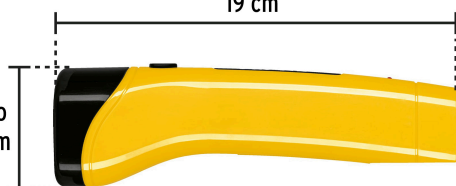

**PRETUL** CÓDIGO: 24082 CLAVE: LILE-7P

**Linterna plástica de LED, 80 lm, recargable, PRETUL**

- Cuerpo de ABS
- Modo de iluminación fijo

Datos de empaque	
Empaque individual: blíster	
Empaque logístico	Cantidad
Inner	6
Máster	36
Pallet	864

**Recargable**

Iluminación **TRADICIONAL**  
Lente plano

Especificaciones técnicas	
Luminosidad	<b>80 lm</b>
Distancia del haz de luz	<b>150 m</b>
Duración de carga de la batería	<b>6 horas</b>
Tiempo óptimo de carga	<b>8 horas</b>
Peso	<b>117 g</b>

**Incluye**

1 Cable USB-C para recarga
----------------------------

**Modos de iluminación**

	Lúmenes	Duración
<i>Fijo</i>	80 lm	6 h

**Incluye cable USB-C**

Fabricada en ABS

Lente plano

Largo  
19 cm

Alto  
6 cm

**EMPAQUE INNER**

Alto:  
19 cm  
(7 1/2")

Ancho:  
18.2 cm  
(7")

Largo:  
24.6 cm  
(9 1/2")

Contiene: 6 piezas

Peso: 1 kg (2.2 lb)

**EMPAQUE MASTER****Contiene: 6 inner (36 piezas)****Peso: 6.4 kg (14 lb)**