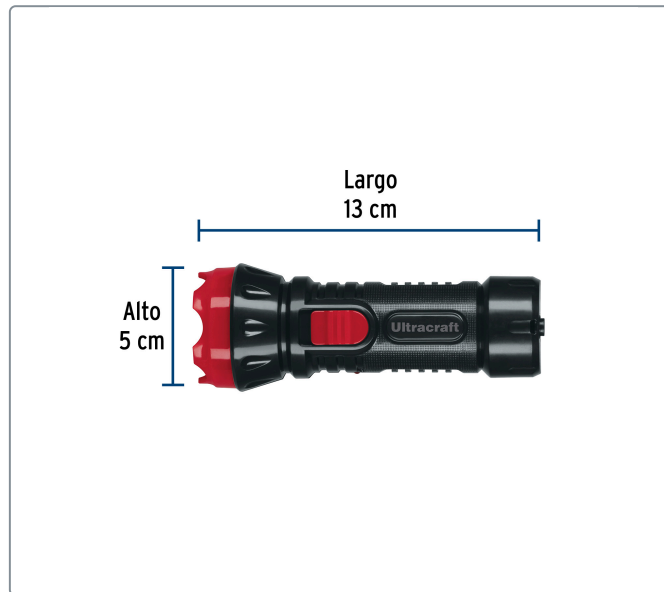

Ultracraft

CÓDIGO: 41010

CLAVE: LILE-21U

Linterna plástica de LED, 40 lm, recargable, ULTRACRAFT

- Cuerpo de ABS
- Modos de iluminación: Alto y bajo
- Conexión directa a la corriente eléctrica

Batería ion litio

Especificaciones técnicas	
Luminosidad	40 lm (alto), 15 lm (bajo)
Distancia de haz de luz	120 m
Duración de la batería en uso alto	2.5 horas
Duración de la batería en uso bajo	5 horas
Tiempo óptimo de carga	8 horas
Peso	84 g
Producto fabricado en China bajo las estrictas especificaciones de TRUPER	

© 2026 TRUPER, S.A. DE C.V. TODOS LOS DERECHOS RESERVADOS.

EMPAQUE MASTER**Contiene: 6 inner (36 piezas)****Peso: 4.06 kg (8.95 lb)**