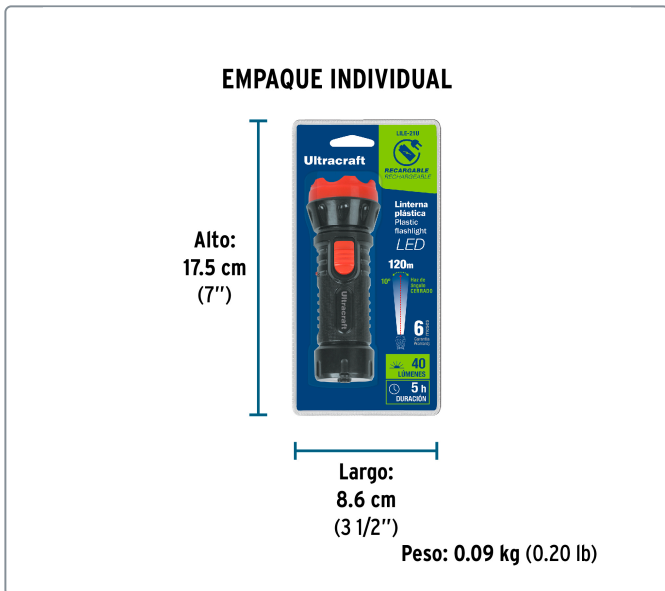

Ultracraft

CÓDIGO: 41010

CLAVE: LILE-21U

Linterna plástica de LED, 40 lm, recargable, ULTRACRAFT

- Cuerpo de ABS
- Modos de iluminación: Alto y bajo
- Conexión directa a la corriente eléctrica

Batería ion litio

Especificaciones técnicas	
Luminosidad	40 lm (alto), 15 lm (bajo)
Distancia de haz de luz	120 m
Duración de la batería en uso alto	2.5 horas
Duración de la batería en uso bajo	5 horas
Tiempo óptimo de carga	8 horas
Peso	84 g
Producto fabricado en China bajo las estrictas especificaciones de TRUPER	

© 2026 TRUPER, S.A. DE C.V. TODOS LOS DERECHOS RESERVADOS.

EMPAQUE MASTER**Contiene: 6 inner (36 piezas)****Peso: 4.06 kg (8.95 lb)**