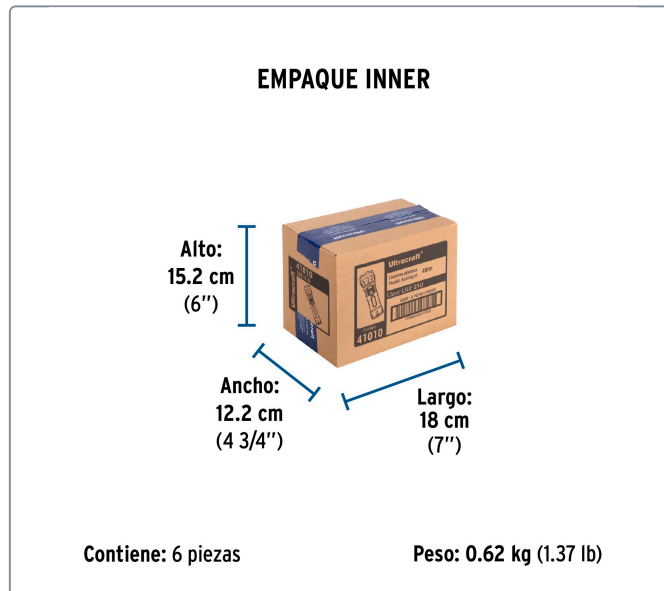

Especificaciones técnicas	
Luminosidad	40 lm (alto), 15 lm (bajo)
Distancia de haz de luz	120 m
Duración de la batería en uso alto	2.5 horas
Duración de la batería en uso bajo	5 horas
Tiempo óptimo de carga	8 horas
Peso	84 g
Producto fabricado en China bajo las estrictas especificaciones de TRUPER	

Datos de empaque	
Empaque Individual: Blíster	
Empaque logístico	Cantidad
Inner	6
Master	36
Pallet	1944

Certificaciones y garantías

Cumple la norma NOM-001-SCFI

6 meses
Garantía Warranty

Producto fabricado en China bajo las estrictas especificaciones de TRUPER

© 2026 TRUPER, S.A. DE C.V. TODOS LOS DERECHOS RESERVADOS.

EMPAQUE MASTER**Contiene: 6 inner (36 piezas)****Peso: 4.06 kg (8.95 lb)**