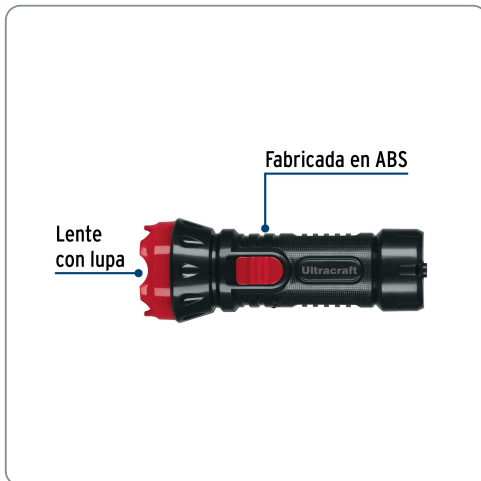

Ultracraft

CÓDIGO: 41010

CLAVE: LILE-21U

Linterna plástica de LED, 40 lm, recargable, ULTRACRAFT

- Cuerpo de ABS
- Modos de iluminación: Alto y bajo
- Conexión directa a la corriente eléctrica

Batería ion litio

Especificaciones técnicas	
Luminosidad	40 lm (alto), 15 lm (bajo)
Distancia de haz de luz	120 m
Duración de la batería en uso alto	2.5 horas
Duración de la batería en uso bajo	5 horas
Tiempo óptimo de carga	8 horas
Peso	84 g
Producto fabricado en China bajo las estrictas especificaciones de TRUPER	