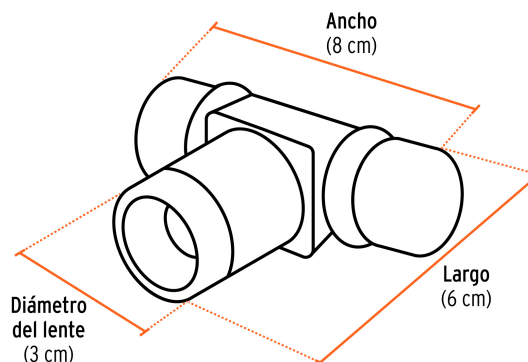

- Cumple la norma NOM-001-SCFI

Producto fabricado en China bajo las estrictas especificaciones de Truper

Especificaciones técnicas	
Luminosidad	500 lm (alto), 250 lm (bajo)
Distancia del haz de luz	240 m
Duración de la batería en uso	5 horas (alto), 7.5 horas (bajo)
Tiempo óptimo de carga	8 horas
Peso	180 g

Incluye

1 Cargador USB-C y C.A.

Modos de iluminación

	Lúmenes	Duración
 Alto	500 lm	5 h
 Bajo	250 lm	7.5 h

Incluye cargador USB-C y C.A.

Grado de protección (IP)

1º DÍGITO: PROTECCIÓN CONTRA SÓLIDOS	2º DÍGITO: PROTECCIÓN CONTRA LÍQUIDOS
X Sin protección	X Sin protección
1 Protección contra objetos de diámetro superior a 50 mm	1 Protección contra goteo vertical o condensación
2 Protección contra objetos de diámetro superior a 12 mm	2 Protección contra goteo con una inclinación de 15°
3 Protección contra objetos de diámetro superior a 2.5 mm	3 Protección contra goteo con una inclinación de 60°
4 Protección contra objetos de diámetro superior a 1 mm	4 Protección contra salpicaduras de gotas en todas direcciones
5 Protección contra ingreso limitado de polvo	5 Protección contra chorros de agua a baja presión
6 Totalmente protegido contra polvo	6 Protección contra potentes y continuos chorros de agua
	7 Protección contra inmersiones temporales
	8 Protección contra inmersiones prolongadas o permanentes

Banda elástica ajustable

Ancho
(8 cm)

Diámetro del lente
(3 cm)

Largo
(6 cm)

EMPAQUE INNER

Contiene: 2 piezas

Peso: 0.64 kg (1.4 lb)

EMPAQUE MASTER