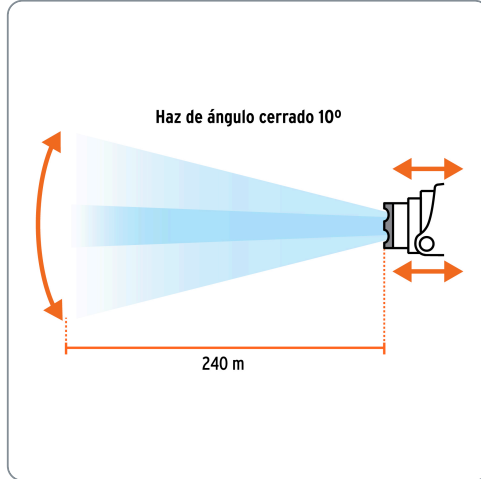

TRUPER expert

CÓDIGO: 18435

CLAVE: LI-CA-550RX

Linterna de minero LED 500 lm, recargable, TRUPER EXPERT

- LED CREE alta luminosidad y alcance
- Cuerpo de aluminio
- Resistente a impactos y salpicaduras de agua

- Cumple la norma NOM-001-SCFI

Producto fabricado en China bajo las estrictas especificaciones de Truper

Especificaciones técnicas	
Luminosidad	500 lm (alto), 250 lm (bajo)
Distancia del haz de luz	240 m
Duración de la batería en uso	5 horas (alto), 7.5 horas (bajo)
Tiempo óptimo de carga	8 horas
Peso	180 g

Banda elástica ajustable

Ancho
(8 cm)

Diámetro del lente
(3 cm)

Largo
(6 cm)

EMPAQUE INNER

Contiene: 2 piezas

Peso: 0.64 kg (1.4 lb)

EMPAQUE MASTER