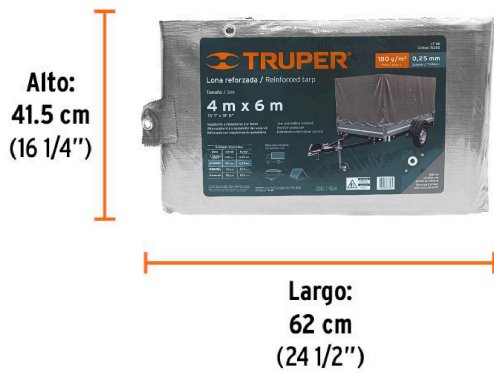

TRUPER

CÓDIGO: 15365 CLAVE: LT-46

Lona de polietileno reforzada 4 x 6 m, gris, 180g/m2, TRUPER

- Esquinas con refuerzo de polietileno
- Ojillos de aluminio con parche de refuerzo
- Resistente a rasgaduras y al moho
- Alta resistencia a exposición de rayos UV
- Para usos múltiples

**Certificaciones y garantías**

• Garantizado contra defectos de fabricación o mano de obra. La garantía se puede hacer válida con cualquier distribuidor de TRUPER

Especificaciones

Medida	4 x 6 m
Medida (ft)	13.1 x 19.6
Hilos por pulgada	14 x 14
Gramaje	180 g/m ²
Espesor	0.25 mm
Distancia entre ojillos (aproximado)	1 m
Peso	4.6 kg
Empaque individual	Bolsa
Inner	1
Máster	3
Pallet	108

País de origen**Fabricado en China bajo las estrictas especificaciones de GRUPO TRUPER**

Datos de Empaque (Medidas y pesos aproximados)

Empaque Individual

Medidas: Alto: 41.5 cm (16 1/4") Ancho: 3.4 cm (1 1/4") Largo: 62 cm (24 1/2") **Peso:** 4.62 kg (10.19 lb)

Master

Medidas: Alto: 10.2 cm (4") Ancho: 41.5 cm (16 1/4") Largo: 62 cm (24 1/2") **Peso:** 13.88 kg (30.60 lb)

Imágenes complementarias

EMPAQUE INDIVIDUAL

Peso: 4.62 kg (10.19 lb)

EMPAQUE MASTER

Contiene: 3 piezas