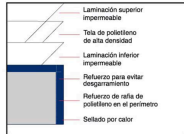

Camionetas

Construcción de la lona

Clasificación	Espesor	Gramaje	Aplicaciones
Ultracraft®  Uso ligero	0.12 mm (5 mil)	90 g/m <sup>2</sup>	Para aplicaciones temporales. Para cubrir objetos como coches, botes, piscina, asador o muebles de exterior, así como patios, etc.