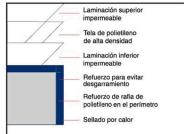

Camionetas

Construcción de la lona

Clasificación	Espesor	Gramaje	Aplicaciones
Ultracraft® Uso ligero	0.12 mm (5 mil)	90 g/m ²	Para aplicaciones temporales. Para cubrir objetos como coches, botes, piscina, asador o muebles de exterior, así como patios, etc.