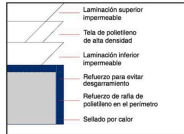

Camionetas

Construcción de la lona

Clasificación	Espesor	Gramaje	Aplicaciones
Ultracraft® Uso ligero	0.12 mm (5 mil)	90 g/m ²	Para aplicaciones temporales. Para cubrir objetos como coches, botes, piscina, asador o muebles de exterior, así como patios, etc.