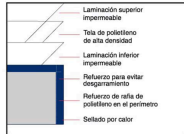

Camionetas

Construcción de la lona

| Clasificación | Espesor | Gramaje | Aplicaciones |
|-------------------------------|--------------------|---------------------|---|
| Ultracraft® Uso ligero | 0.12 mm (5 mil) | 90 g/m ² | Para aplicaciones temporales. Para cubrir objetos como coches, botes, piscina, asador o muebles de exterior, así como patios, etc. |