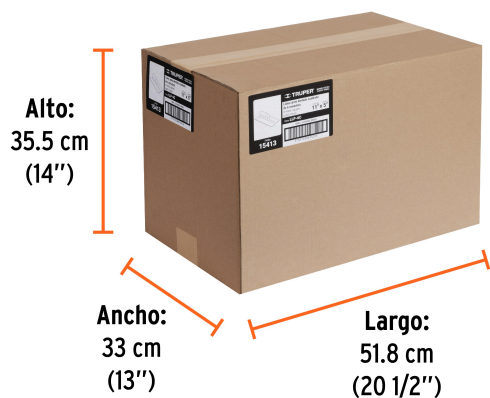

## Datos de Empaque (Medidas y pesos aproximados)

<b>Empaque Individual</b>	<b>Medidas:</b> Alto: 8 cm (3") Ancho: 12.7 cm (5") Largo: 28 cm (11") <b>Peso:</b> 0.3 kg (0.66 lb)
<b>Inner</b>	<b>Medidas:</b> Alto: 16.6 cm (6 1/2") Ancho: 25.2 cm (10") Largo: 30 cm (12") <b>Peso:</b> 2.02 kg (4.45 lb)
<b>Master</b>	<b>Medidas:</b> Alto: 35.5 cm (14") Ancho: 33 cm (13") Largo: 51.8 cm (20 1/2") <b>Peso:</b> 8.52 kg (18.78 lb)

## EMPAQUE MASTER

Contiene: 4 inner (24 piezas)

Peso: 8.52 kg (18.78 lb)