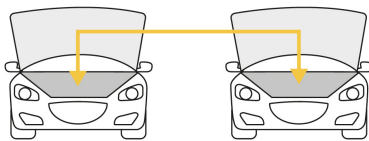

Master

Medidas: Alto: 24.8 cm (9 3/4") Ancho: 46.3 cm (18") Largo: 46.5 cm (18 1/2") **Peso:** 15.18 kg (33.47 lb)

Refacciones

Código	Clave	Descripción
20123	CAIMAN-P	Caballote con 2 caimanes para cables pasa corriente, PRETUL

Imágenes complementarias

Posición lateral

Frente a frente