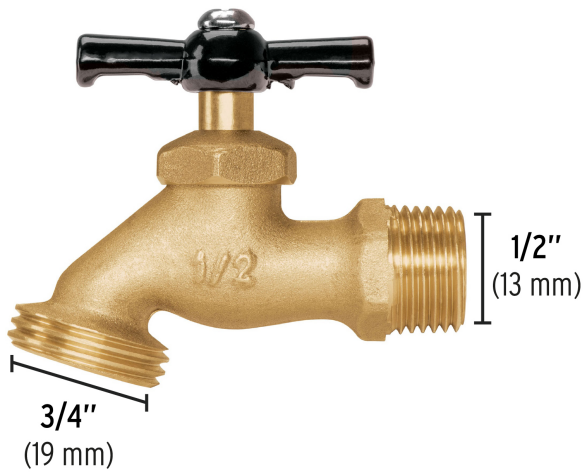

PRETUL

CÓDIGO: 23145 CLAVE: LL-JAR-PB

Llave p/manguera, de latón 100g, 1/2", blíster, PRETUL

- Fabricada de latón para máxima duración
- Maneral de aluminio
- Cierre de compresión
- Para jardín y tomas de agua

**Certificaciones y garantías****Especificaciones**

Presión máxima	6 kgf/cm ²
Conexión de entrada	1/2" - 14 NPT
Conexión de salida	3/4" - 11.5 NH (2 hilos)
Peso	100 g
Empaque individual	Blíster
Inner	6
Máster	120
Pallet	2880

País de origen

Fabricado en China bajo las estrictas especificaciones de GRUPO TRUPER

Imágenes complementarias

EMPAQUE INDIVIDUAL

Peso: 0.11 kg (0.2 lb)

EMPAQUE INNER

Contiene: 6 piezas

Peso: 0.74 kg (1.7 lb)

Imágenes complementarias

EMPAQUE MASTER

Contiene: 20 inner (120 piezas)

Peso: 15.54 kg (34.3 lb)