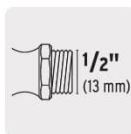

PRETUL

CÓDIGO: 23145 CLAVE: LL-JAR-PB

Llave p/manguera, de latón 100g, 1/2", blíster, PRETUL

- Fabricada de latón para máxima duración
- Maneral de aluminio
- Cierre de compresión
- Para jardín y tomas de agua

**Certificaciones y garantías****Especificaciones**

Presión máxima	6 kgf/cm ²
Conexión de entrada	1/2" - 14 NPT
Conexión de salida	3/4" - 11.5 NH (2 hilos)
Peso	100 g
Empaque individual	Blíster
Inner	6
Máster	120
Pallet	2880

País de origen

Fabricado en China bajo las estrictas especificaciones de GRUPO TRUPER

Imágenes complementarias

EMPAQUE INDIVIDUAL

Peso: 0.11 kg (0.2 lb)

EMPAQUE INNER

Contiene: 6 piezas

Peso: 0.74 kg (1.7 lb)

Imágenes complementarias

EMPAQUE MASTER

Contiene: 20 inner (120 piezas)

Peso: 15.54 kg (34.3 lb)