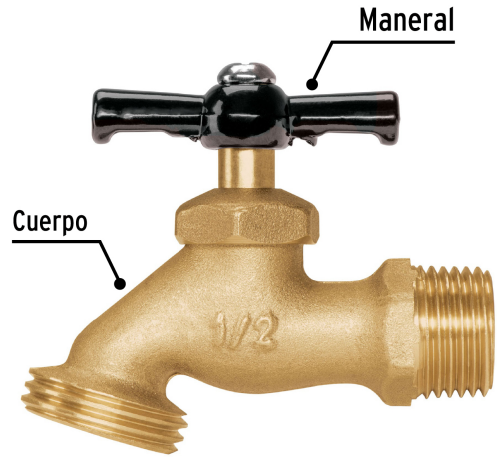

PRETUL

CÓDIGO: 23145 CLAVE: LL-JAR-PB

Llave p/manguera, de latón 100g, 1/2", blíster, PRETUL

- Fabricada de latón para máxima duración
- Maneral de aluminio
- Cierre de compresión
- Para jardín y tomas de agua

**Certificaciones y garantías****Especificaciones**

Presión máxima	6 kgf/cm ²
Conexión de entrada	1/2" - 14 NPT
Conexión de salida	3/4" - 11.5 NH (2 hilos)
Peso	100 g
Empaque individual	Blíster
Inner	6
Máster	120
Pallet	2880

País de origen

Fabricado en China bajo las estrictas especificaciones de GRUPO TRUPER

Imágenes complementarias

EMPAQUE INDIVIDUAL

Peso: 0.11 kg (0.2 lb)

EMPAQUE INNER

Contiene: 6 piezas

Peso: 0.74 kg (1.7 lb)

Imágenes complementarias

EMPAQUE MASTER

Contiene: 20 inner (120 piezas)

Peso: 15.54 kg (34.3 lb)