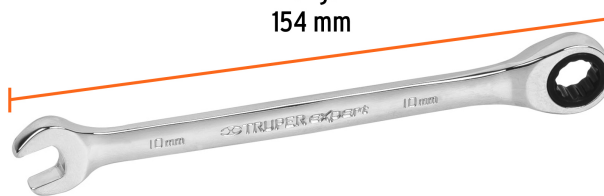

CÓDIGO: 15743 CLAVE: LL-2010MX

Llave combinada con matraca 10 mm x 154 mm largo, Expert

- Fabricada en acero al cromo vanadio 2X más resistente al desgaste que las de acero al carbono
- Mecanismo de 90 dientes que permite apretar o aflojar con un movimiento mínimo en áreas estrechas
- Matraca que facilita el trabajo y ahorra tiempo
- Medida marcada para fácil identificación

Pulido espejo para fácil limpieza

Matraca

Puntas para tuercas hexagonales y cuadradas

Mecanismo de 90 dientes

Certificaciones y garantías

- Excede en promedio un 80% la norma en torque ASME B107.100
- Garantizado contra defectos de fabricación o mano de obra. La garantía se puede hacer válida con cualquier distribuidor de TRUPER

Especificaciones

Medida	10 mm
Largo	154 mm
Pallet	5040
Inner	3
Master	36

País de origen

Fabricado en China bajo las estrictas especificaciones de GRUPO TRUPER

Imágenes complementarias

12 Puntas para tuercas hexagonales y cuadradas

Fabricada en acero al cromo vanadio

Matraca que facilita el trabajo y ahorra tiempo

Largo 154 mm

Medida 10 mm