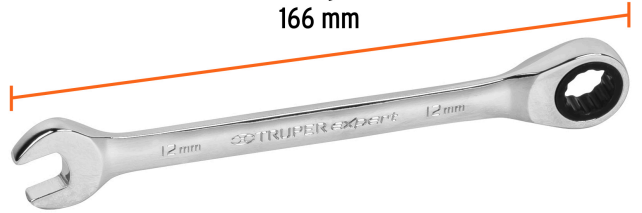

TRUPER *expert*

Producto mejorado

CÓDIGO: 15744 CLAVE: LL-2012MX

Llave combinada con matraca 12 mm x 166 mm largo, EXPERT

- Fabricada en acero al cromo vanadio 2X más resistente al desgaste que las de acero al carbono
- Mecanismo de 90 dientes que permite apretar o aflojar con un movimiento mínimo en áreas estrechas
- Matraca que facilita el trabajo y ahorra tiempo
- Medida marcada para fácil identificación

Especificaciones

Medida	12 mm
Largo	166 mm
Inner	3
Master	36
Pallet	5040

País de origen

Fabricado en China bajo las estrictas especificaciones de GRUPO TRUPER

Imágenes complementarias

12 Puntas para tuercas hexagonales y cuadradas

Fabricada en acero al cromo vanadio

Matraca que facilita el trabajo y ahorra tiempo

Largo 166 mm

Medida 12 mm