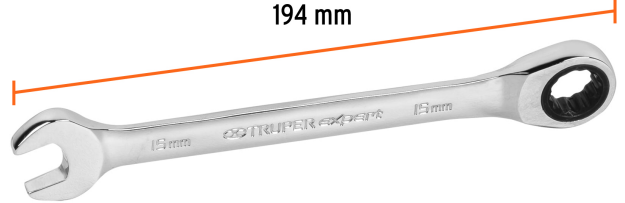

CÓDIGO: 15747 CLAVE: LL-2015MX

Llave combinada con matraca 15 mm x 194 mm largo, Expert

- Fabricada en acero al cromo vanadio 2X más resistente al desgaste que las de acero al carbono
- Mecanismo de 90 dientes que permite apretar o aflojar con un movimiento mínimo en áreas estrechas
- Matraca que facilita el trabajo y ahorra tiempo
- Medida marcada para fácil identificación

Pulido espejo para fácil limpieza

Matraca

Puntas para tuercas hexagonales y cuadradas

Mecanismo de 90 dientes

Certificaciones y garantías

- Excede en promedio un 80% la norma en torque ASME B107.100
- Garantizado contra defectos de fabricación o mano de obra. La garantía se puede hacer válida con cualquier distribuidor de TRUPER

Especificaciones

Medida	15 mm
Largo	194 mm
Pallet	3456
Inner	3
Master	36

País de origen

Fabricado en China bajo las estrictas especificaciones de GRUPO TRUPER

Imágenes complementarias

12 Puntas para tuercas hexagonales y cuadradas

Fabricada en acero al cromo vanadio

Matraca que facilita el trabajo y ahorra tiempo

Largo 194 mm

Medida 15 mm