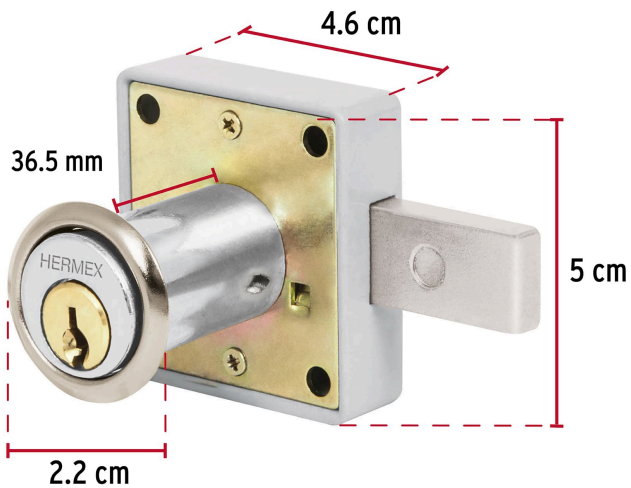

HERMEX

CÓDIGO: 43559 CLAVE: CM-25C

Cerradura para mueble, modelo 25, cromo, HERMEX

- Cilindro de latón sólido
- Cerrojo de acción horizontal
- Sistema de 5 pernos para mayor seguridad
- Para muebles, closets y puertas abatibles

**Modelo
25****Especificaciones**

Acabado	Cromo
Cilindro	36.5 mm
Dimensiones (ancho x diámetro x alto)	4.6 cm x 2.2 cm x 5 cm
Empaque individual	Caja
Inner	6
Master	36
Pallet	3456

Incluye

Contra

2 Llaves tradicionales (Para hacer duplicados utilice la forja R52)

Pijas

País de origen**Fabricado en China bajo las estrictas especificaciones de GRUPO TRUPER**

Imágenes complementarias

Para puertas abatibles

Seguridad Standard

Llave Tradicional

Utilizan llaves planas, las muescas que descifran la combinación se encuentran únicamente en la parte superior.