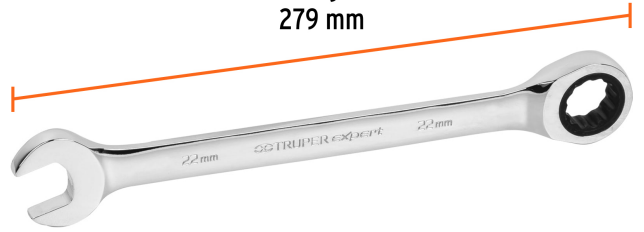

## Llave combinada con matraca 22 mm x 279 mm largo, EXPERT

- Fabricada en acero al cromo vanadio 2X más resistente al desgaste que las de acero al carbono
- Mecanismo de 90 dientes que permite apretar o aflojar con un movimiento mínimo en áreas estrechas
- Matraca que facilita el trabajo y ahorra tiempo
- Medida marcada para fácil identificación

## País de origen

Fabricado en China bajo las estrictas especificaciones de GRUPO TRUPER

Imágenes complementarias

12 Puntas para tuercas hexagonales y cuadradas

Fabricada en acero al cromo vanadio

Matraca que facilita el trabajo y ahorra tiempo

Largo 279 mm

Medida 22 mm