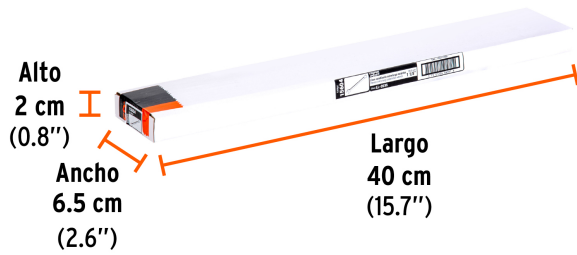

TRUPER *expert*

CÓDIGO: 15604 CLAVE: LL-2036

Llave combinada extralarga 1-1/8" x 401 mm de largo, EXPERT

- Fabricada en acero al cromo vanadio 2X más resistente al desgaste que las de acero al carbono
- Muesca hexagonal, que minimiza el esfuerzo ofreciendo mayor contacto evitando el desgaste en tornillería
- Extremo con inclinación de 15° para lugares de difícil acceso
- Medida marcada para fácil identificación

**Certificaciones y garantías**

- Excede en promedio un 80% la norma en torque ASME B107.100

Especificaciones

Medida	1 1/8"
Largo	401 mm
Empaque individual	Etiqueta
Inner	1
Máster	18
Pallet	1080

País de origen**Fabricado en China bajo las estrictas especificaciones de GRUPO TRUPER**

Imágenes complementarias

EMPAQUE INNER

Contiene: 1 piezas

Peso: 0.74 kg (1.6 lb)

EMPAQUE MÁSTER

Contiene: 18 inner (18 piezas)

Peso: 14.08 kg (31 lb)