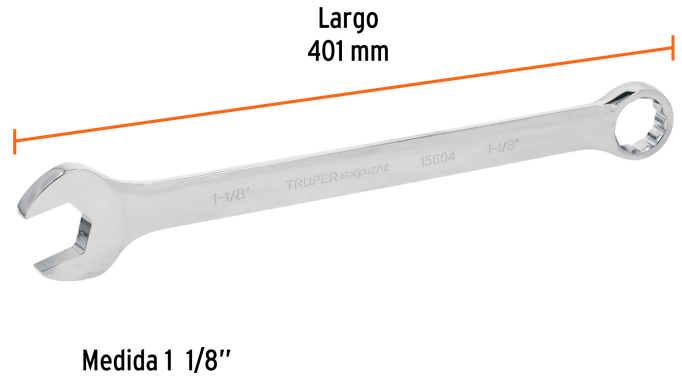

TRUPER *expert*

CÓDIGO: 15604 CLAVE: LL-2036

Llave combinada extralarga 1-1/8" x 401 mm de largo, EXPERT

- Fabricada en acero al cromo vanadio 2X más resistente al desgaste que las de acero al carbono
- Muesca hexagonal, que minimiza el esfuerzo ofreciendo mayor contacto evitando el desgaste en tornillería
- Extremo con inclinación de 15° para lugares de difícil acceso
- Medida marcada para fácil identificación

**Certificaciones y garantías**

- Excede en promedio un 80% la norma en torque ASME B107.100

Especificaciones

Medida	1 1/8"
Largo	401 mm
Empaque individual	Etiqueta
Inner	1
Máster	18
Pallet	1080

País de origen**Fabricado en China bajo las estrictas especificaciones de GRUPO TRUPER**

Imágenes complementarias

EMPAQUE INNER

Contiene: 1 piezas

Peso: 0.74 kg (1.6 lb)

EMPAQUE MÁSTER

Contiene: 18 inner (18 piezas)

Peso: 14.08 kg (31 lb)