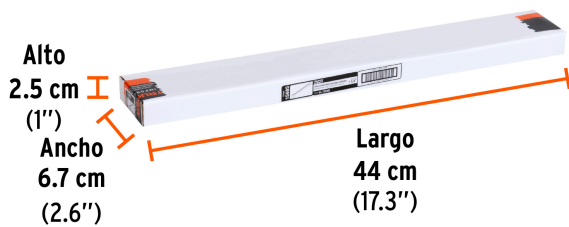

TRUPER *expert*

CÓDIGO: 15605 CLAVE: LL-2040

Llave combinada extralarga 1-1/4" x 428 mm de largo, EXPERT

- Fabricada en acero al cromo vanadio 2X más resistente al desgaste que las de acero al carbono
- Muesca hexagonal, que minimiza el esfuerzo ofreciendo mayor contacto evitando el desgaste en tornillería
- Extremo con inclinación de 15° para lugares de difícil acceso
- Medida marcada para fácil identificación

Certificaciones y garantías

- Excede en promedio un 80% la norma en torque ASME B107.100

Especificaciones

Medida	1 1/4"
Largo	428 mm
Empaque individual	Etiqueta
Inner	1
Máster	18
Pallet	1080

País de origen

Fabricado en China bajo las estrictas especificaciones de GRUPO TRUPER

Imágenes complementarias

EMPAQUE INNER

Contiene: 1 piezas

Peso: 0.89 kg (2 lb)

EMPAQUE MÁSTER

Contiene: 18 inner (18 piezas)

Peso: 16.84 kg (37.1 lb)