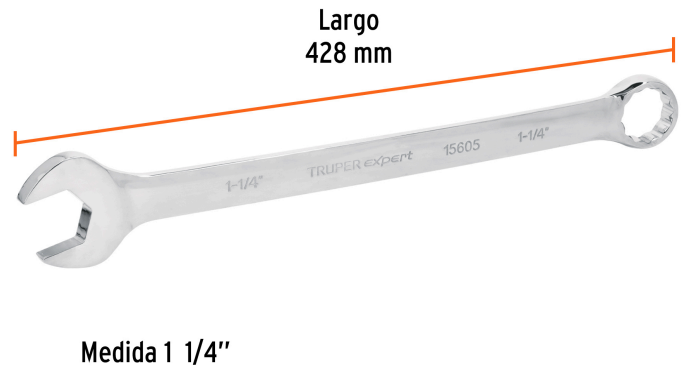

TRUPER *expert*

CÓDIGO: 15605 CLAVE: LL-2040

Llave combinada extralarga 1-1/4" x 428 mm de largo, EXPERT

- Fabricada en acero al cromo vanadio 2X más resistente al desgaste que las de acero al carbono
- Muesca hexagonal, que minimiza el esfuerzo ofreciendo mayor contacto evitando el desgaste en tornillería
- Extremo con inclinación de 15° para lugares de difícil acceso
- Medida marcada para fácil identificación

Certificaciones y garantías

- Excede en promedio un 80% la norma en torque ASME B107.100

Especificaciones

Medida	1 1/4"
Largo	428 mm
Empaque individual	Etiqueta
Inner	1
Máster	18
Pallet	1080

País de origen

Fabricado en China bajo las estrictas especificaciones de GRUPO TRUPER

Imágenes complementarias

EMPAQUE INNER

Contiene: 1 piezas

Peso: 0.89 kg (2 lb)

EMPAQUE MÁSTER

Contiene: 18 inner (18 piezas)

Peso: 16.84 kg (37.1 lb)