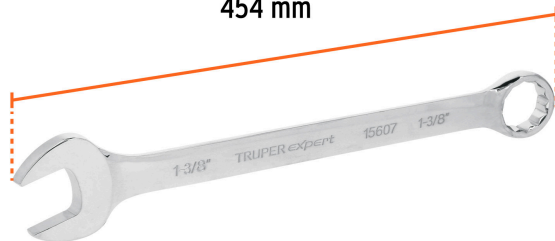

TRUPER *expert*

CÓDIGO: 15607 CLAVE: LL-2044

Llave combinada extralarga 1-3/8" x 454 mm de largo, EXPERT

- Fabricada en acero al carbono
- Extremo con inclinación de 15° para lugares de difícil acceso
- Medida marcada para fácil identificación

**Certificaciones y garantías**

- Excede en promedio un 80% la norma en torque ASME B107.100

Especificaciones

Medida	1 3/8"
Largo	454 mm
Empaque individual	Etiqueta
Inner	3
Master	12
Pallet	1008

País de origen**Fabricado en China bajo las estrictas especificaciones de GRUPO TRUPER**

Imágenes complementarias

Fabricada en acero
al cromo vanadio

12 Puntas para tuercas
hexagonales y cuadradas

Largo
454 mm

Medida 1 3/8"