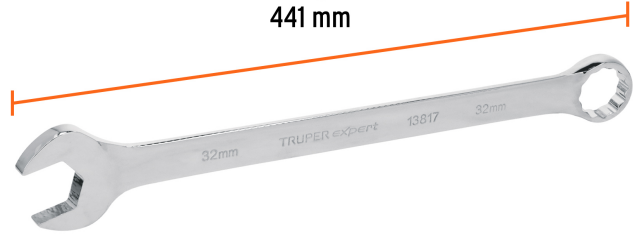

TRUPER *expert*

CÓDIGO: 13817 CLAVE: LL-2032M

**Llave combinada extralarga 32 mm x 441 mm de largo, EXPERT**

- Fabricada en acero al cromo vanadio 2X más resistente al desgaste que las de acero al carbono
- Extremo con inclinación de 15° para lugares de difícil acceso
- Medida marcada para fácil identificación

**Certificaciones y garantías**

- Excede en promedio un 80% la norma en torque ASME B107.100

**Especificaciones**

Medida	32 mm
Largo	441 mm
Empaque individual	Etiqueta
Inner	3
Master	12
Pallet	1152

**País de origen****Fabricado en China bajo las estrictas especificaciones de GRUPO TRUPER**

**Imágenes complementarias**

Fabricada en acero al cromo vanadio

12 Puntas para tuercas hexagonales y cuadradas

Largo 441 mm

Medida 32 mm