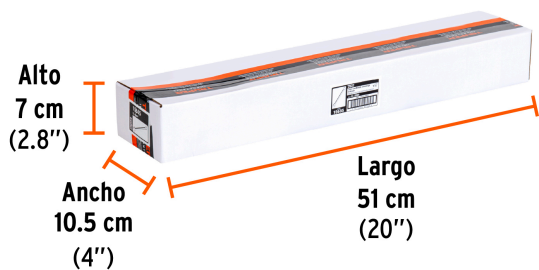

TRUPER *expert*

CÓDIGO: 15635 CLAVE: LL-2060

Llave combinada extralarga 1-7/8" x 509 mm de largo, EXPERT

- Fabricada en acero al carbono
- Extremo con inclinación de 15° para lugares de difícil acceso
- Medida marcada para fácil identificación

**Certificaciones y garantías**

- Excede en promedio un 80% la norma en torque ASME B107.100

Especificaciones

Medida	1 7/8"
Largo	509 mm
Empaque individual	Etiqueta
Inner	3
Máster	12
Pallet	480

País de origen**Fabricado en China bajo las estrictas especificaciones de GRUPO TRUPER**

Imágenes complementarias

Fabricada en acero al cromo vanadio

12 Puntas para tuercas hexagonales y cuadradas

Largo 509 mm

Medida 1 7/8"

EMPAQUE INDIVIDUAL

Alto 50.5 cm (19.9")

Ancho 10 cm (4")

Peso: 1.88 kg (4.1 lb)

Imágenes complementarias

EMPAQUE INNER

Contiene: 3 piezas

Peso: 5.77 kg (12.7 lb)

EMPAQUE MÁSTER

Contiene: 4 inner (12 piezas)

Peso: 23.58 kg (52 lb)