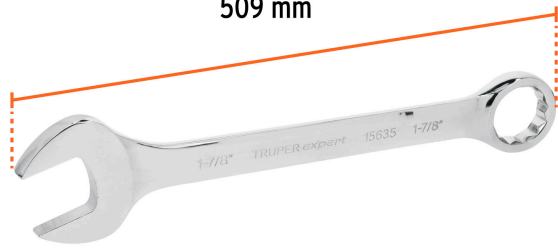

TRUPER *expert*

CÓDIGO: 15635 CLAVE: LL-2060

Llave combinada extralarga 1-7/8" x 509 mm de largo, EXPERT

- Fabricada en acero al carbono
- Extremo con inclinación de 15° para lugares de difícil acceso
- Medida marcada para fácil identificación

**Certificaciones y garantías**

- Excede en promedio un 80% la norma en torque ASME B107.100

Especificaciones

Medida	1 7/8"
Largo	509 mm
Empaque individual	Etiqueta
Inner	3
Máster	12
Pallet	480

País de origen**Fabricado en China bajo las estrictas especificaciones de GRUPO TRUPER**

Imágenes complementarias

Fabricada en acero al cromo vanadio

12 Puntas para tuercas hexagonales y cuadradas

Largo 509 mm

Medida 1 7/8"

EMPAQUE INDIVIDUAL

Alto 50.5 cm (19.9")

Ancho 10 cm (4")

Peso: 1.88 kg (4.1 lb)

Imágenes complementarias

EMPAQUE INNER

Contiene: 3 piezas

Peso: 5.77 kg (12.7 lb)

EMPAQUE MÁSTER

Contiene: 4 inner (12 piezas)

Peso: 23.58 kg (52 lb)