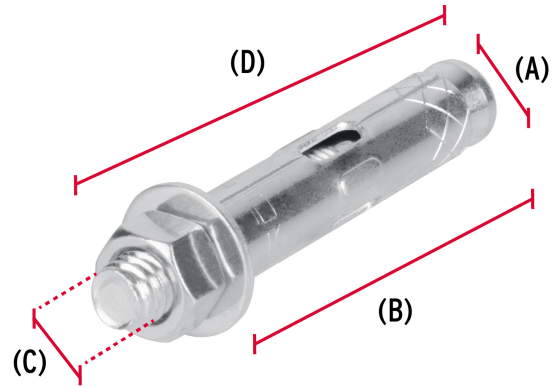

FIERO

CÓDIGO: 47370 CLAVE: TAE-3/8T

Bolsa con 4 taquetes expansivos de 3/8" con tornillo, FIERO

- Fabricados en acero con acabado galvanizado
- Taquete montado
- Para fijar en concreto

**Certificaciones y garantías**

- Garantizado contra defectos de fabricación o mano de obra. La garantía se puede hacer válida con cualquier distribuidor de TRUPER

Especificaciones

Taquete (diámetro x largo camisa)	1/2" x 56 mm
Tornillo (diámetro x largo)	3/8" (9.5 mm) x 3" (75 mm)
Uso de broca	1/2" (13 mm)
Número de piezas	4
Empaque individual	Bolsa
Inner	6
Máster	72
Pallet	3456

País de origen**Fabricado en China bajo las estrictas especificaciones de GRUPO TRUPER**

Imágenes complementarias

Fabricado en acero

Dimensiones		
Taquete	Diámetro (A): 1/2" (13 mm)	Largo de camisa (B): 56 mm
Tornillo	Diámetro (C): 3/8" (9.5 mm)	Largo (D): 3" (75 mm)