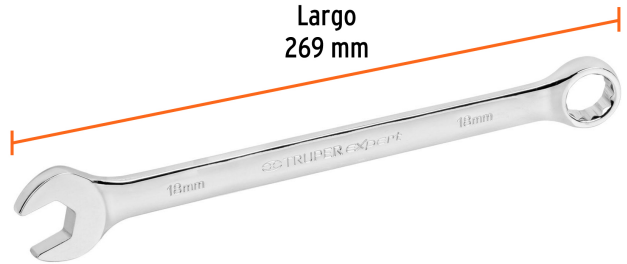

CÓDIGO: 15622 CLAVE: LL-2018M

Llave combinada extralarga 18 mm x 269 mm de largo, Expert

- Fabricada en acero al cromo vanadio 2X más resistente al desgaste que las de acero al carbono
- Muesca hexagonal, que minimiza el esfuerzo ofreciendo mayor contacto evitando el desgaste en tornillería
- Extremo con inclinación de 15° para lugares de difícil acceso
- Medida marcada para fácil identificación

Pulido espejo para fácil limpieza

Muesca hexagonal

Puntas para tuercas hexagonales y cuadradas

Certificaciones y garantías

- Excede en promedio un 80% la norma en torque ASME B107.100
- Garantizado contra defectos de fabricación o mano de obra. La garantía se puede hacer válida con cualquier distribuidor de TRUPER

Especificaciones

Medida	18 mm
Largo	269 mm
Empaque individual	Tarjeta plástica
Inner	6
Master	48
Pallet	4032

País de origen

Fabricado en China bajo las estrictas especificaciones de GRUPO TRUPER

Imagenes complementarias

Fabricada en acero
al cromo vanadio

Muesca
hexagonal

12 Puntas para tuercas
hexagonales y cuadradas

Largo
269 mm

Medida 18 mm