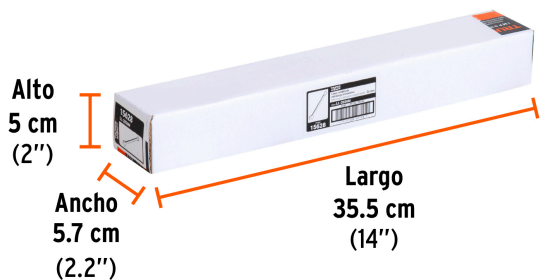

### Llave combinada extralarga 26 mm x 370 mm de largo, EXPERT

- Fabricada en acero al cromo vanadio 2X más resistente al desgaste que las de acero al carbono
- Muesca hexagonal, que minimiza el esfuerzo ofreciendo mayor contacto evitando el desgaste en tornillería
- Extremo con inclinación de 15° para lugares de difícil acceso
- Medida marcada para fácil identificación

#### Especificaciones

Medida	26 mm
Largo	370 mm
Empaque individual	Etiqueta
Inner	3
Máster	12
Pallet	2016

Largo 370 mm

Medida 26 mm

**EMPAQUE INNER**

Contiene: 3 piezas

Peso: 1.44 kg (3.2 lb)

**EMPAQUE MÁSTER**

Contiene: 4 inner (12 piezas)

Peso: 5.88 kg (13 lb)