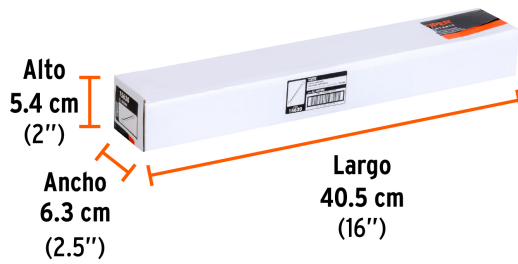

TRUPER *expert*

CÓDIGO: 15630 CLAVE: LL-2028M

**Llave combinada extralarga 28 mm x 393 mm de largo, EXPERT**

- Fabricada en acero al cromo vanadio 2X más resistente al desgaste que las de acero al carbono
- Muesca hexagonal, que minimiza el esfuerzo ofreciendo mayor contacto evitando el desgaste en tornillería
- Extremo con inclinación de 15° para lugares de difícil acceso
- Medida marcada para fácil identificación

**Certificaciones y garantías**

- Excede en promedio un 80% la norma en torque ASME B107.100

**Especificaciones**

Medida	28 mm
Largo	393 mm
Empaque individual	Etiqueta
Inner	3
Máster	12
Pallet	1200

**País de origen****Fabricado en China bajo las estrictas especificaciones de GRUPO TRUPER**

Imágenes complementarias

Fabricada en acero al cromo vanadio

Medida 28 mm

EMPAQUE INNER

Contiene: 3 piezas

Peso: 2.23 kg (5 lb)

EMPAQUE MÁSTER

Contiene: 4 inner (12 piezas)

Peso: 9.04 kg (20 lb)