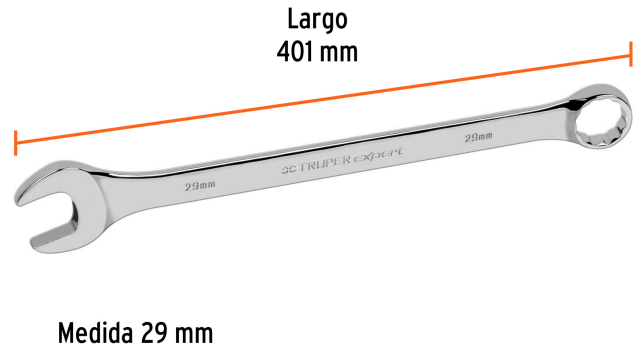

TRUPER *expert*

CÓDIGO: 13815 CLAVE: LL-2029M

Llave combinada extralarga 29 mm x 401 mm de largo, EXPERT

- Fabricada en acero al cromo vanadio 2X más resistente al desgaste que las de acero al carbono
- Extremo con inclinación de 15° para lugares de difícil acceso
- Medida marcada para fácil identificación

**Certificaciones y garantías**

- Excede en promedio un 80% la norma en torque ASME B107.100

Especificaciones

Medida	29 mm
Largo	401 mm
Empaque individual	Etiqueta
Inner	3
Máster	12
Pallet	1536

País de origen**Fabricado en China bajo las estrictas especificaciones de GRUPO TRUPER**

Imágenes complementarias

EMPAQUE INNER

Contiene: 3 piezas

Peso: 2.2 kg (4.9 lb)

EMPAQUE MÁSTER

Contiene: 4 inner (12 piezas)

Peso: 9.08 kg (20 lb)