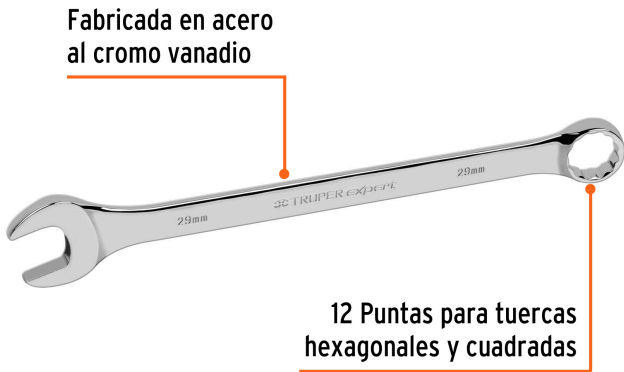

TRUPER *expert*

CÓDIGO: 13815 CLAVE: LL-2029M

Llave combinada extralarga 29 mm x 401 mm de largo, EXPERT

- Fabricada en acero al cromo vanadio 2X más resistente al desgaste que las de acero al carbono
- Extremo con inclinación de 15° para lugares de difícil acceso
- Medida marcada para fácil identificación

**Certificaciones y garantías**

- Excede en promedio un 80% la norma en torque ASME B107.100

Especificaciones

Medida	29 mm
Largo	401 mm
Empaque individual	Etiqueta
Inner	3
Máster	12
Pallet	1536

País de origen**Fabricado en China bajo las estrictas especificaciones de GRUPO TRUPER**

Imágenes complementarias

EMPAQUE INNER

Contiene: 3 piezas

Peso: 2.2 kg (4.9 lb)

EMPAQUE MÁSTER

Contiene: 4 inner (12 piezas)

Peso: 9.08 kg (20 lb)