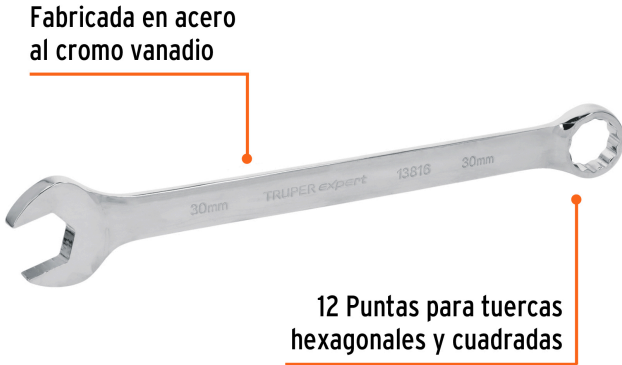

TRUPER *expert*

CÓDIGO: 13816 CLAVE: LL-2030M

Llave combinada extralarga 30 mm x 401 mm de largo, EXPERT

- Fabricada en acero al cromo vanadio 2X más resistente al desgaste que las de acero al carbono
- Extremo con inclinación de 15° para lugares de difícil acceso
- Medida marcada para fácil identificación

**Certificaciones y garantías**

- Excede en promedio un 80% la norma en torque ASME B107.100

Especificaciones

Medida	30 mm
Largo	401 mm
Empaque individual	Etiqueta
Inner	3
Máster	12
Pallet	1440

País de origen**Fabricado en China bajo las estrictas especificaciones de GRUPO TRUPER**

Imágenes complementarias

EMPAQUE INDIVIDUAL

Peso: 0.7 kg (1.5 lb)

Imágenes complementarias

EMPAQUE INNER

Contiene: 3 piezas

Peso: 2.16 kg (4.8 lb)

EMPAQUE MÁSTER

Contiene: 4 inner (12 piezas)

Peso: 9.04 kg (20 lb)