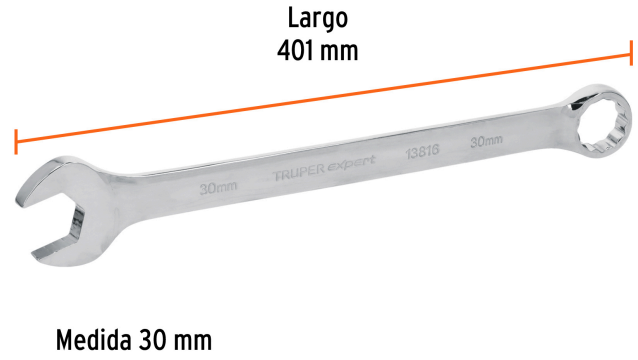

TRUPER *expert*

CÓDIGO: 13816 CLAVE: LL-2030M

Llave combinada extralarga 30 mm x 401 mm de largo, EXPERT

- Fabricada en acero al cromo vanadio 2X más resistente al desgaste que las de acero al carbono
- Extremo con inclinación de 15° para lugares de difícil acceso
- Medida marcada para fácil identificación

**Certificaciones y garantías**

- Excede en promedio un 80% la norma en torque ASME B107.100

Especificaciones

Medida	30 mm
Largo	401 mm
Empaque individual	Etiqueta
Inner	3
Máster	12
Pallet	1440

País de origen**Fabricado en China bajo las estrictas especificaciones de GRUPO TRUPER**

Imágenes complementarias

EMPAQUE INDIVIDUAL

Peso: 0.7 kg (1.5 lb)

Imágenes complementarias

EMPAQUE INNER

Contiene: 3 piezas

Peso: 2.16 kg (4.8 lb)

EMPAQUE MÁSTER

Contiene: 4 inner (12 piezas)

Peso: 9.04 kg (20 lb)