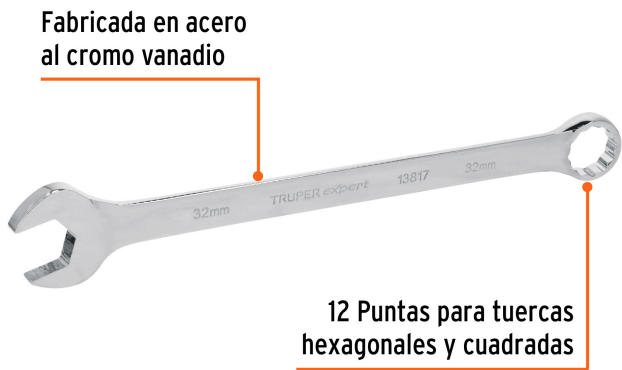

TRUPER *expert*

CÓDIGO: 13817 CLAVE: LL-2032M

Llave combinada extralarga 32 mm x 441 mm de largo, EXPERT

- Fabricada en acero al cromo vanadio 2X más resistente al desgaste que las de acero al carbono
- Extremo con inclinación de 15° para lugares de difícil acceso
- Medida marcada para fácil identificación

Certificaciones y garantías

- Excede en promedio un 80% la norma en torque ASME B107.100

Especificaciones

Medida	32 mm
Largo	441 mm
Empaque individual	Etiqueta
Inner	3
Máster	12
Pallet	1152

País de origen

Fabricado en China bajo las estrictas especificaciones de GRUPO TRUPER

Imágenes complementarias

EMPAQUE INNER

Contiene: 3 piezas

Peso: 2.45 kg (5.4 lb)

EMPAQUE MÁSTER

Contiene: 4 inner (12 piezas)

Peso: 9.9 kg (21.8 lb)