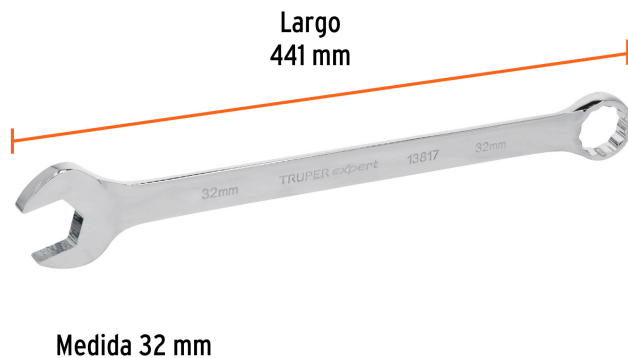

TRUPER *expert*

CÓDIGO: 13817 CLAVE: LL-2032M

Llave combinada extralarga 32 mm x 441 mm de largo, EXPERT

- Fabricada en acero al cromo vanadio 2X más resistente al desgaste que las de acero al carbono
- Extremo con inclinación de 15° para lugares de difícil acceso
- Medida marcada para fácil identificación

Certificaciones y garantías

- Excede en promedio un 80% la norma en torque ASME B107.100

Especificaciones

Medida	32 mm
Largo	441 mm
Empaque individual	Etiqueta
Inner	3
Máster	12
Pallet	1152

País de origen

Fabricado en China bajo las estrictas especificaciones de GRUPO TRUPER

Imágenes complementarias

EMPAQUE INNER

Contiene: 3 piezas

Peso: 2.45 kg (5.4 lb)

EMPAQUE MÁSTER

Contiene: 4 inner (12 piezas)

Peso: 9.9 kg (21.8 lb)