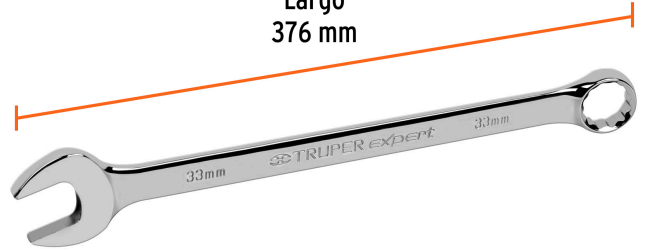

TRUPER *expert*

CÓDIGO: 13818 CLAVE: LL-2033M

Llave combinada extralarga 33 mm x 376 mm de largo, EXPERT

- Fabricada en acero al carbono
- Extremo con inclinación de 15° para lugares de difícil acceso
- Medida marcada para fácil identificación

**Certificaciones y garantías**

- Excede en promedio un 80% la norma en torque ASME B107.100

Especificaciones

Medida	33 mm
Largo	376 mm
Empaque individual	Etiqueta
Inner	3
Máster	12
Pallet	1260

País de origen**Fabricado en China bajo las estrictas especificaciones de GRUPO TRUPER**

Imágenes complementarias

Fabricada en
acero al carbono

12 Puntas para tuercas
hexagonales y cuadradas

Largo
376 mm

Medida 33 mm

EMPAQUE INDIVIDUAL

Alto
44.5 cm
(17.5")

Largo
6.6 cm
(2.6")