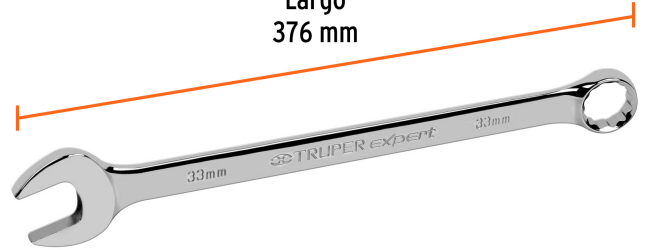

TRUPER *expert*

CÓDIGO: 13818 CLAVE: LL-2033M

Llave combinada extralarga 33 mm x 376 mm de largo, EXPERT

- Fabricada en acero al carbono
- Extremo con inclinación de 15° para lugares de difícil acceso
- Medida marcada para fácil identificación

**Certificaciones y garantías**

- Excede en promedio un 80% la norma en torque ASME B107.100

Especificaciones

Medida	33 mm
Largo	376 mm
Empaque individual	Etiqueta
Inner	3
Master	12
Pallet	1260

País de origen**Fabricado en China bajo las estrictas especificaciones de GRUPO TRUPER**

Imágenes complementarias

Fabricada en
acero al carbono

12 Puntas para tuercas
hexagonales y cuadradas

Largo
376 mm

Medida 33 mm