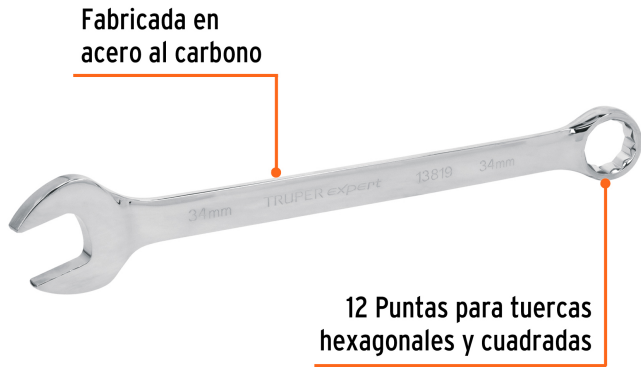

TRUPER *expert*

CÓDIGO: 13819 CLAVE: LL-2034M

Llave combinada extralarga 34 mm x 454 mm de largo, EXPERT

- Fabricada en acero al carbono
- Extremo con inclinación de 15° para lugares de difícil acceso
- Medida marcada para fácil identificación

**Certificaciones y garantías**

- Excede en promedio un 80% la norma en torque ASME B107.100

Especificaciones

Medida	34 mm
Largo	454 mm
Empaque individual	Etiqueta
Inner	3
Máster	12
Pallet	864

País de origen**Fabricado en China bajo las estrictas especificaciones de GRUPO TRUPER**

Imágenes complementarias

EMPAQUE INNER

Contiene: 3 piezas

Peso: 3.16 kg (7 lb)

EMPAQUE MÁSTER

Contiene: 4 inner (12 piezas)

Peso: 12.62 kg (27.8 lb)