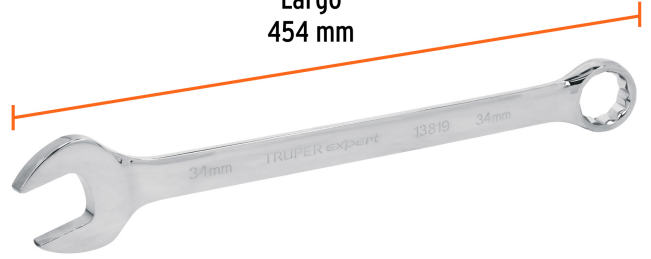

TRUPER *expert*

CÓDIGO: 13819 CLAVE: LL-2034M

Llave combinada extralarga 34 mm x 454 mm de largo, EXPERT

- Fabricada en acero al carbono
- Extremo con inclinación de 15° para lugares de difícil acceso
- Medida marcada para fácil identificación

**Certificaciones y garantías**

- Excede en promedio un 80% la norma en torque ASME B107.100

Especificaciones

Medida	34 mm
Largo	454 mm
Empaque individual	Etiqueta
Inner	3
Master	12
Pallet	864

País de origen**Fabricado en China bajo las estrictas especificaciones de GRUPO TRUPER**

Imágenes complementarias

Fabricada en
acero al carbono

12 Puntas para tuercas
hexagonales y cuadradas

Largo
454 mm

Medida 34 mm