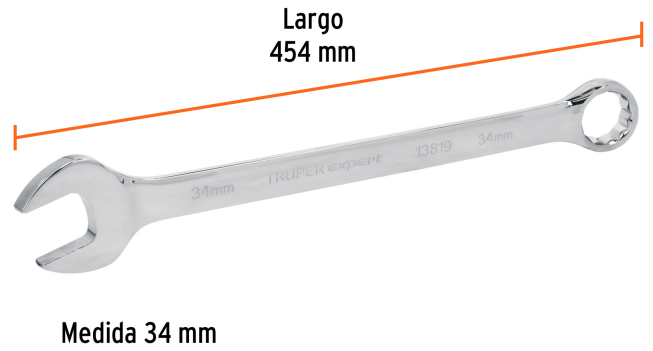

TRUPER *expert*

CÓDIGO: 13819 CLAVE: LL-2034M

Llave combinada extralarga 34 mm x 454 mm de largo, EXPERT

- Fabricada en acero al carbono
- Extremo con inclinación de 15° para lugares de difícil acceso
- Medida marcada para fácil identificación

**Certificaciones y garantías**

- Excede en promedio un 80% la norma en torque ASME B107.100

Especificaciones

Medida	34 mm
Largo	454 mm
Empaque individual	Etiqueta
Inner	3
Máster	12
Pallet	864

País de origen**Fabricado en China bajo las estrictas especificaciones de GRUPO TRUPER**

Imágenes complementarias

EMPAQUE INNER

Contiene: 3 piezas

Peso: 3.16 kg (7 lb)

EMPAQUE MÁSTER

Contiene: 4 inner (12 piezas)

Peso: 12.62 kg (27.8 lb)