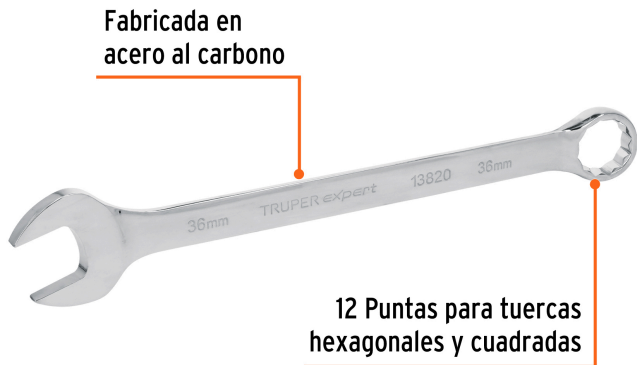

TRUPER *expert*

CÓDIGO: 13820 CLAVE: LL-2036M

**Llave combinada extralarga 36 mm x 454 mm de largo, EXPERT**

- Fabricada en acero al carbono
- Extremo con inclinación de 15° para lugares de difícil acceso
- Medida marcada para fácil identificación

**Certificaciones y garantías**

- Excede en promedio un 80% la norma en torque ASME B107.100

**Especificaciones**

Medida	36 mm
Largo	454 mm
Empaque individual	Etiqueta
Inner	3
Máster	12
Pallet	840

**País de origen****Fabricado en China bajo las estrictas especificaciones de GRUPO TRUPER**

**Imágenes complementarias**

**EMPAQUE INNER**

Contiene: 3 piezas

Peso: 3.1 kg (6.8 lb)

**EMPAQUE MÁSTER**

Contiene: 4 inner (12 piezas)

Peso: 12.6 kg (27.8 lb)