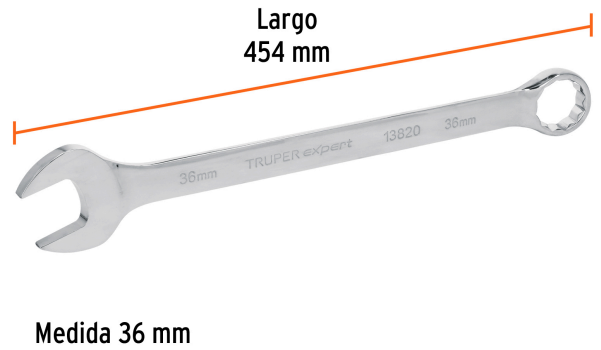

TRUPER *expert*

CÓDIGO: 13820 CLAVE: LL-2036M

**Llave combinada extralarga 36 mm x 454 mm de largo, EXPERT**

- Fabricada en acero al carbono
- Extremo con inclinación de 15° para lugares de difícil acceso
- Medida marcada para fácil identificación

**Certificaciones y garantías**

- Excede en promedio un 80% la norma en torque ASME B107.100

**Especificaciones**

Medida	36 mm
Largo	454 mm
Empaque individual	Etiqueta
Inner	3
Máster	12
Pallet	840

**País de origen****Fabricado en China bajo las estrictas especificaciones de GRUPO TRUPER**

**Imágenes complementarias**

**EMPAQUE INNER**

Contiene: 3 piezas

Peso: 3.1 kg (6.8 lb)

**EMPAQUE MÁSTER**

Contiene: 4 inner (12 piezas)

Peso: 12.6 kg (27.8 lb)