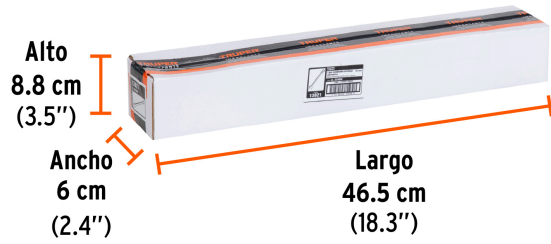

### Llave combinada extralarga 38 mm x 467 mm de largo, EXPERT

- Fabricada en acero al carbono
- Extremo con inclinación de 15° para lugares de difícil acceso
- Medida marcada para fácil identificación

#### Especificaciones

Medida	38 mm
Largo	467 mm
Empaque individual	Etiqueta
Inner	3
Máster	12
Pallet	840

Medida 38 mm

EMPAQUE INDIVIDUAL

Alto  
46.2 cm  
(18.2")

Largo  
7.5 cm  
(3")

Peso: 1.1 kg (2.4 lb)

## Imágenes complementarias

**EMPAQUE INNER**

Contiene: 3 piezas

Peso: 3.45 kg (7.6 lb)

**EMPAQUE MÁSTER**

Contiene: 4 inner (12 piezas)

Peso: 14.2 kg (31.3 lb)