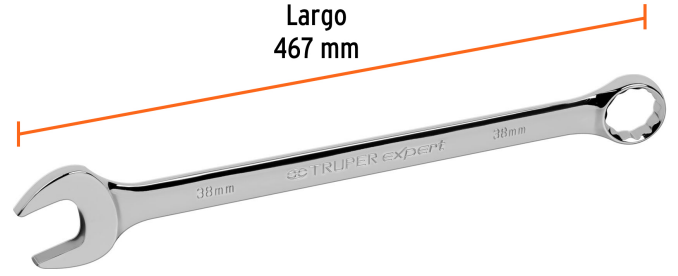

### Llave combinada extralarga 38 mm x 467 mm de largo, EXPERT

- Fabricada en acero al carbono
- Extremo con inclinación de 15° para lugares de difícil acceso
- Medida marcada para fácil identificación

#### País de origen

Fabricado en China bajo las estrictas especificaciones de GRUPO TRUPER

Imágenes complementarias

Fabricada en  
acero al carbono

12 Puntas para tuercas  
hexagonales y cuadradas

Largo  
467 mm

Medida 38 mm

EMPAQUE INDIVIDUAL

Alto  
46.2 cm  
(18.2")

Largo  
7.5 cm  
(3")

Peso: 1.1 kg (2.4 lb)