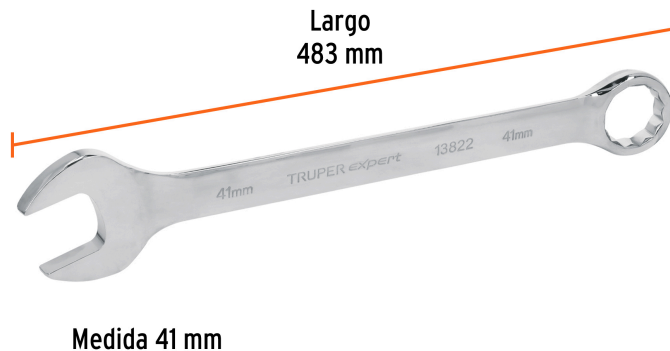

TRUPER *expert*

CÓDIGO: 13822 CLAVE: LL-2041M

**Llave combinada extralarga 41 mm x 483 mm de largo, EXPERT**

- Fabricada en acero al carbono
- Extremo con inclinación de 15° para lugares de difícil acceso
- Medida marcada para fácil identificación

**Certificaciones y garantías**

- Excede en promedio un 80% la norma en torque ASME B107.100

**Especificaciones**

Medida	41 mm
Largo	483 mm
Empaque individual	Etiqueta
Inner	3
Máster	12
Pallet	600

**País de origen****Fabricado en China bajo las estrictas especificaciones de GRUPO TRUPER**

**Imágenes complementarias**

**EMPAQUE INNER**

Contiene: 3 piezas

Peso: 4.26 kg (9.4 lb)

**EMPAQUE MÁSTER**

Contiene: 4 inner (12 piezas)

Peso: 17.2 kg (38 lb)