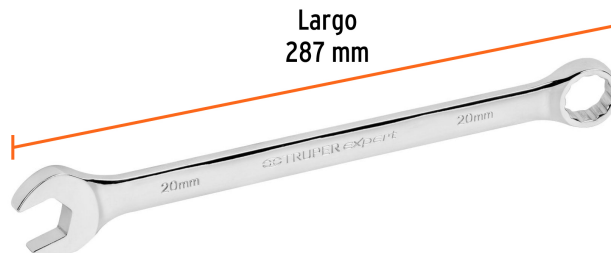

## Llave combinada extralarga 20 mm x 287 mm de largo, Expert

- Fabricada en acero al cromo vanadio 2X más resistente al desgaste que las de acero al carbono
- Muesca hexagonal, que minimiza el esfuerzo ofreciendo mayor contacto evitando el desgaste en tornillería
- Extremo con inclinación de 15° para lugares de difícil acceso
- Medida marcada para fácil identificación

### Especificaciones

Medida	20 mm
Largo	287 mm
Empaque individual	Tarjeta plástica
Inner	6
Master	48
Pallet	3024

### País de origen

Fabricado en China bajo las estrictas especificaciones de GRUPO TRUPER

**Imágenes complementarias**

Fabricada en acero  
al cromo vanadio

Muesca  
hexagonal

12 Puntas para tuercas  
hexagonales y cuadradas

Largo  
287 mm

Medida 20 mm