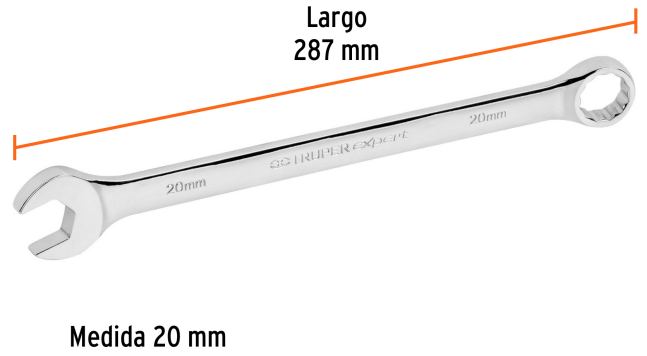

TRUPER *expert*

CÓDIGO: 15624 CLAVE: LL-2020M

Llave combinada extralarga 20 mm x 287 mm de largo, EXPERT

- Fabricada en acero al cromo vanadio 2X más resistente al desgaste que las de acero al carbono
- Muesca hexagonal, que minimiza el esfuerzo ofreciendo mayor contacto evitando el desgaste en tornillería
- Extremo con inclinación de 15° para lugares de difícil acceso
- Medida marcada para fácil identificación

Certificaciones y garantías

- Excede en promedio un 80% la norma en torque ASME B107.100

Especificaciones

Medida	20 mm
Largo	287 mm
Empaque individual	Tarjeta plástica
Inner	6
Máster	48
Pallet	3600

País de origen

Fabricado en China bajo las estrictas especificaciones de GRUPO TRUPER

Imágenes complementarias

EMPAQUE INDIVIDUAL

Peso: 0.26 kg (0.6 lb)

Imágenes complementarias

EMPAQUE INNER

Contiene: 6 piezas

Peso: 1.58 kg (3.5 lb)

EMPAQUE MÁSTER

Contiene: 8 inner (48 piezas)

Peso: 12.8 kg (28.2 lb)