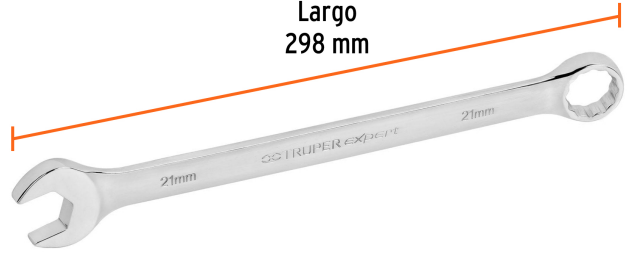

CÓDIGO: 15625 CLAVE: LL-2021M

Llave combinada extralarga 21 mm x 298 mm de largo, Expert

- Fabricada en acero al cromo vanadio 2X más resistente al desgaste que las de acero al carbono
- Muesca hexagonal, que minimiza el esfuerzo ofreciendo mayor contacto evitando el desgaste en tornillería
- Extremo con inclinación de 15° para lugares de difícil acceso
- Medida marcada para fácil identificación

Pulido espejo para fácil limpieza

Muesca hexagonal

Puntas para tuercas hexagonales y cuadradas

Certificaciones y garantías

- Excede en promedio un 80% la norma en torque ASME B107.100
- Garantizado contra defectos de fabricación o mano de obra. La garantía se puede hacer válida con cualquier distribuidor de TRUPER

Especificaciones

Medida	21 mm
Largo	298 mm
Empaque individual	Etiqueta
Inner	6
Master	36
Pallet	3456

País de origen

Fabricado en China bajo las estrictas especificaciones de GRUPO TRUPER

Imagenes complementarias

Fabricada en acero
al cromo vanadio

Muesca
hexagonal

12 Puntas para tuercas
hexagonales y cuadradas

Largo
298 mm

Medida 21 mm