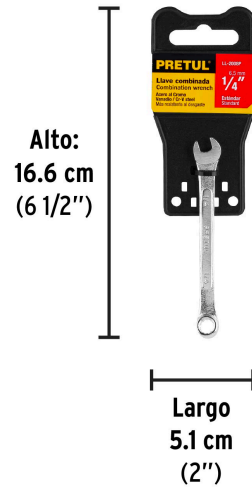

PRETUL

CÓDIGO: 21880 CLAVE: LL-2008P

Llave combinada 1/4" x 100 mm de largo, PRETUL

- Fabricada en acero al cromo vanadio 2X más resistente al desgaste que las de acero al carbono
- Medida marcada para fácil identificación

**Certificaciones y garantías**

- Cumple la norma: ASME B107.100

Especificaciones

Medida	1/4"
Largo	100 mm
Puntas	12
Empaque individual	Tarjeta plástica
Inner	12
Máster	72
Pallet	15552

País de origen**Fabricado en India bajo las estrictas especificaciones de GRUPO TRUPER**

Imágenes complementarias

EMPAQUE INDIVIDUAL

Peso: 0.03 kg (0.07 lb)

Imágenes complementarias

EMPAQUE INNER

Contiene: 12 piezas

Peso: 0.36 kg (0.79 lb)

EMPAQUE MASTER

Contiene: 6 inner (72 piezas)

Peso: 2.4 kg (5.29 lb)