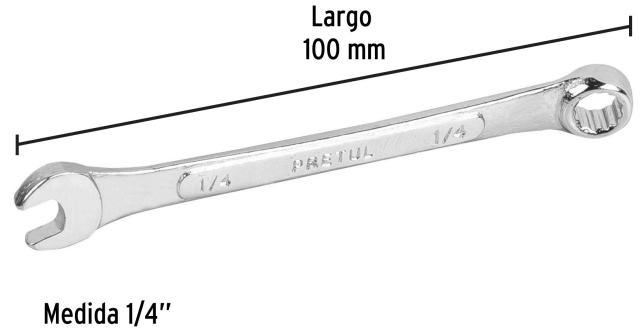

PRETUL

CÓDIGO: 21880 CLAVE: LL-2008P

Llave combinada 1/4" x 100 mm de largo, PRETUL

- Fabricada en acero al cromo vanadio 2X más resistente al desgaste que las de acero al carbono
- Medida marcada para fácil identificación

**Certificaciones y garantías**

- Cumple la norma: ASME B107.100

Especificaciones

Medida	1/4"
Largo	100 mm
Puntas	12
Empaque individual	Tarjeta plástica
Inner	12
Máster	72
Pallet	15552

País de origen**Fabricado en India bajo las estrictas especificaciones de GRUPO TRUPER**

Imágenes complementarias

EMPAQUE INDIVIDUAL

Peso: 0.03 kg (0.07 lb)

Imágenes complementarias

EMPAQUE INNER

Contiene: 12 piezas

Peso: 0.36 kg (0.79 lb)

EMPAQUE MASTER

Contiene: 6 inner (72 piezas)

Peso: 2.4 kg (5.29 lb)