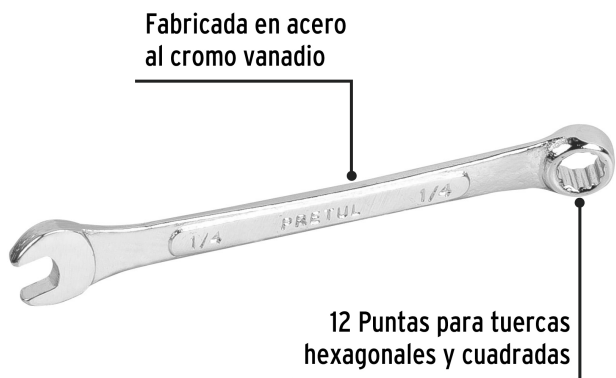

Imágenes complementarias