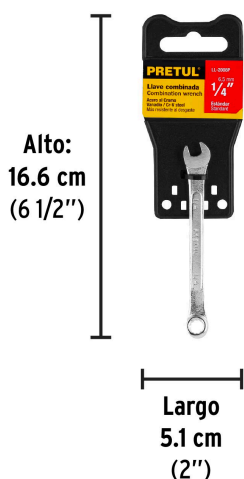

PRETUL®

CÓDIGO: 21880 CLAVE: LL-2008P

Llave combinada 1/4" x 100 mm de largo, Pretul

- Fabricada en acero al cromo vanadio 2X más resistente al desgaste que las de acero al carbono
- Medida marcada para fácil identificación

Especificaciones

Medida	1/4"
Largo	100 mm
Puntas	12
Empaque individual	Tarjeta plástica
Inner	12
Master	72
Pallet	15552

País de origen

Fabricado en India bajo las estrictas especificaciones de GRUPO TRUPER

Imágenes complementarias

EMPAQUE INDIVIDUAL

Peso: 0.03 kg (0.07 lb)

EMPAQUE INNER

Contiene: 12 piezas

Peso: 0.36 kg (0.79 lb)

Imagenes complementarias**EMPAQUE MASTER**