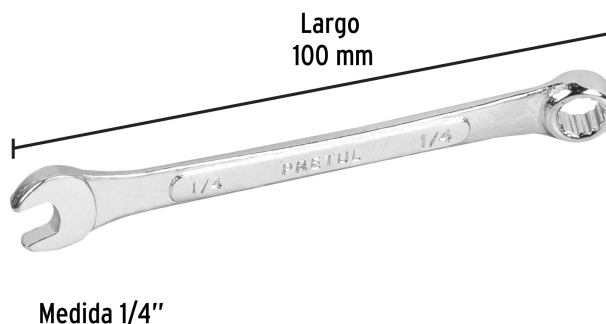

Imágenes complementarias