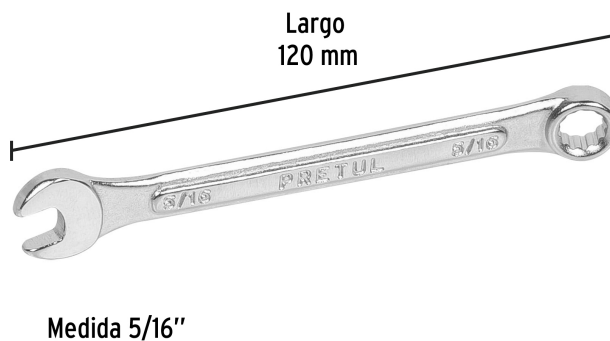

PRETUL®

CÓDIGO: 21881 CLAVE: LL-2010P

Llave combinada 5/16" x 120 mm de largo, Pretul

- Fabricada en acero al cromo vanadio 2X más resistente al desgaste que las de acero al carbono
- Medida marcada para fácil identificación

Medida	5/16"
Largo	120 mm
Puntas	12
Empaque individual	Tarjeta plástica
Inner	12
Master	72
Pallet	15552

País de origen

Fabricado en India bajo las estrictas especificaciones de GRUPO TRUPER

Imagenes complementarias

Peso: 3.22 kg (7.1 lb)