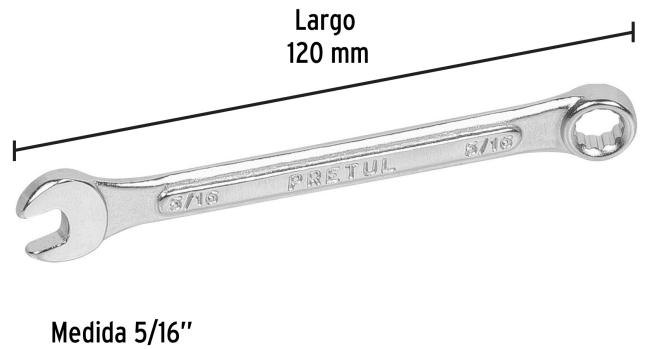

**PRETUL**

CÓDIGO: 21881 CLAVE: LL-2010P

**Llave combinada 5/16" x 120 mm de largo, PRETUL**

- Fabricada en acero al cromo vanadio 2X más resistente al desgaste que las de acero al carbono
- Medida marcada para fácil identificación

**Certificaciones y garantías**

- Cumple la norma: ASME B107.100

**Especificaciones**

Medida	5/16"
Largo	120 mm
Puntas	12
Empaque individual	Tarjeta plástica
Inner	12
Máster	72
Pallet	11520

**País de origen****Fabricado en India bajo las estrictas especificaciones de GRUPO TRUPER**

Imágenes complementarias

EMPAQUE INDIVIDUAL

Peso: 0.03 kg (0.07 lb)