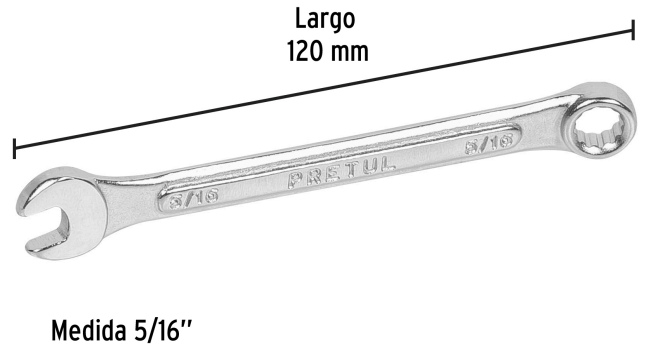

PRETUL

CÓDIGO: 21881 CLAVE: LL-2010P

Llave combinada 5/16" x 120 mm de largo, PRETUL

- Fabricada en acero al cromo vanadio 2X más resistente al desgaste que las de acero al carbono
- Medida marcada para fácil identificación

**Certificaciones y garantías**

- Cumple la norma: ASME B107.100

Especificaciones

Medida	5/16"
Largo	120 mm
Puntas	12
Empaque individual	Tarjeta plástica
Inner	12
Master	72
Pallet	11520

País de origen**Fabricado en India bajo las estrictas especificaciones de GRUPO TRUPER**

Imágenes complementarias

EMPAQUE INDIVIDUAL

Peso: 0.03 kg (0.07 lb)

EMPAQUE INNER

Contiene: 12 piezas

Peso: 0.5 kg (1.1 lb)

Imágenes complementarias

EMPAQUE MASTER

Contiene: 6 inner (72 piezas)

Peso: 3.22 kg (7.1 lb)