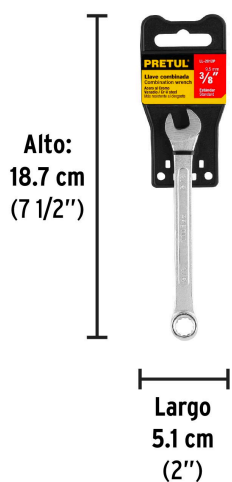

**PRETUL®**

CÓDIGO: 21882 CLAVE: LL-2012P

**Llave combinada 3/8" x 140 mm de largo, Pretul**

- Fabricada en acero al cromo vanadio 2X más resistente al desgaste que las de acero al carbono
- Medida marcada para fácil identificación

<b>Medida</b>	3/8"
<b>Largo</b>	140 mm
<b>Puntas</b>	12
<b>Empaque individual</b>	Tarjeta plástica
<b>Inner</b>	12
<b>Master</b>	72
<b>Pallet</b>	10800

**País de origen****Fabricado en India bajo las estrictas especificaciones de GRUPO TRUPER**

Imágenes complementarias

**EMPAQUE INDIVIDUAL**

Peso: 0.05 kg (0.11 lb)

**EMPAQUE INNER**

Contiene: 12 piezas

Peso: 0.73 kg (1.61 lb)

Imágenes complementarias

**EMPAQUE MASTER**

Contiene: 6 inner (72 piezas)

Peso: 4.64 kg (10.23 lb)