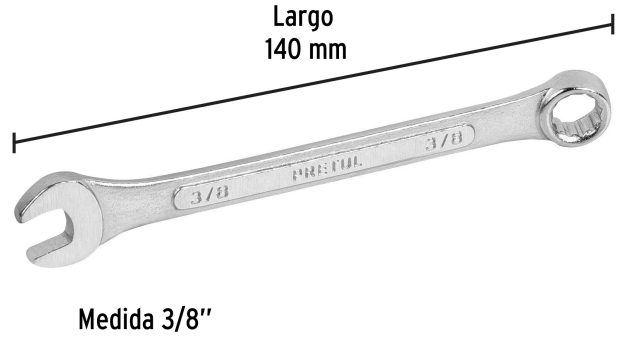

**PRETUL**

CÓDIGO: 21882 CLAVE: LL-2012P

**Llave combinada 3/8" x 140 mm de largo, PRETUL**

- Fabricada en acero al cromo vanadio 2X más resistente al desgaste que las de acero al carbono
- Medida marcada para fácil identificación

**Certificaciones y garantías**

- Cumple la norma: ASME B107.100

**Especificaciones**

Medida	3/8"
Largo	140 mm
Puntas	12
Empaque individual	Tarjeta plástica
Inner	12
Master	72
Pallet	11520

**País de origen****Fabricado en India bajo las estrictas especificaciones de GRUPO TRUPER**

Imágenes complementarias

EMPAQUE INDIVIDUAL

Peso: 0.05 kg (0.11 lb)

EMPAQUE INNER

Contiene: 12 piezas

Peso: 0.73 kg (1.61 lb)

## EMPAQUE MASTER

Contiene: 6 inner (72 piezas)

Peso: 4.64 kg (10.23 lb)