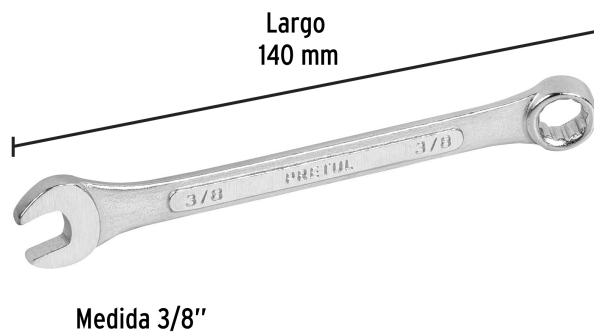

**PRETUL®**

CÓDIGO: 21882 CLAVE: LL-2012P

**Llave combinada 3/8" x 140 mm de largo, Pretul**

- Fabricada en acero al cromo vanadio 2X más resistente al desgaste que las de acero al carbono
- Medida marcada para fácil identificación

<b>Medida</b>	3/8"
<b>Largo</b>	140 mm
<b>Puntas</b>	12
<b>Empaque individual</b>	Tarjeta plástica
<b>Inner</b>	12
<b>Master</b>	72
<b>Pallet</b>	10800

**País de origen****Fabricado en India bajo las estrictas especificaciones de GRUPO TRUPER**

Imágenes complementarias

**EMPAQUE INDIVIDUAL**

Peso: 0.05 kg (0.11 lb)

**EMPAQUE INNER**

Contiene: 12 piezas

Peso: 0.73 kg (1.61 lb)

Imágenes complementarias

**EMPAQUE MASTER**

Contiene: 6 inner (72 piezas)

Peso: 4.64 kg (10.23 lb)