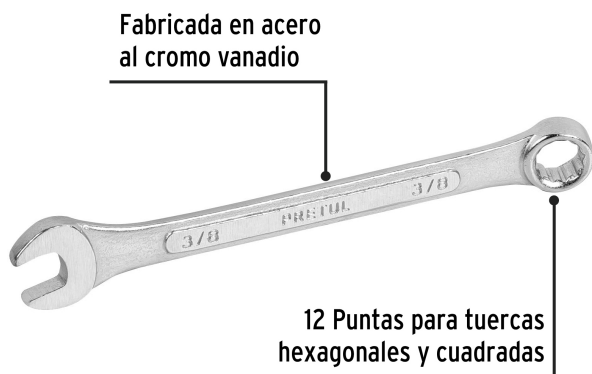

Imágenes complementarias