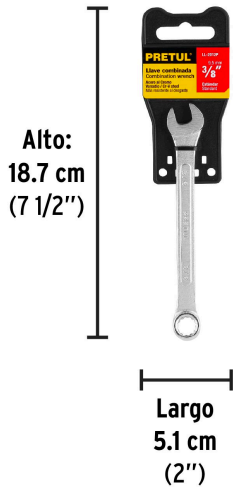

**PRETUL**

CÓDIGO: 21882 CLAVE: LL-2012P

**Llave combinada 3/8" x 140 mm de largo, PRETUL**

- Fabricada en acero al cromo vanadio 2X más resistente al desgaste que las de acero al carbono
- Medida marcada para fácil identificación

**Certificaciones y garantías**

- Cumple la norma: ASME B107.100

**Especificaciones**

Medida	3/8"
Largo	140 mm
Puntas	12
Empaque individual	Tarjeta plástica
Inner	12
Master	72
Pallet	11520

**País de origen****Fabricado en India bajo las estrictas especificaciones de GRUPO TRUPER**

Imágenes complementarias

EMPAQUE INDIVIDUAL

Peso: 0.05 kg (0.11 lb)

EMPAQUE INNER

Contiene: 12 piezas

Peso: 0.73 kg (1.61 lb)

## EMPAQUE MASTER

Contiene: 6 inner (72 piezas)

Peso: 4.64 kg (10.23 lb)