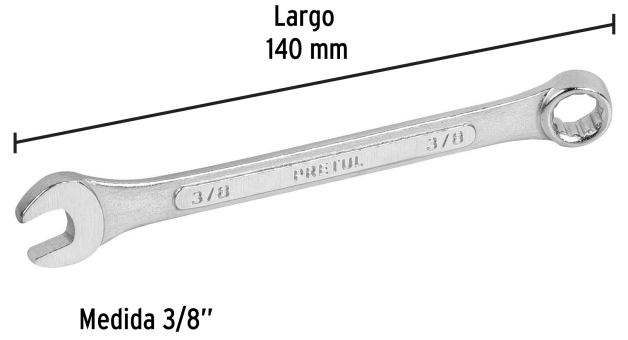

PRETUL

CÓDIGO: 21882 CLAVE: LL-2012P

Llave combinada 3/8" x 140 mm de largo, PRETUL

- Fabricada en acero al cromo vanadio 2X más resistente al desgaste que las de acero al carbono
- Medida marcada para fácil identificación

**Certificaciones y garantías**

- Cumple la norma: ASME B107.100

Especificaciones

Medida	3/8"
Largo	140 mm
Puntas	12
Empaque individual	Tarjeta plástica
Inner	12
Máster	72
Pallet	11520

País de origen**Fabricado en India bajo las estrictas especificaciones de GRUPO TRUPER**

Imágenes complementarias

EMPAQUE INDIVIDUAL

Peso: 0.05 kg (0.11 lb)

Imágenes complementarias

EMPAQUE INNER

Contiene: 12 piezas

Peso: 0.73 kg (1.61 lb)

EMPAQUE MASTER

Contiene: 6 inner (72 piezas)

Peso: 4.64 kg (10.23 lb)