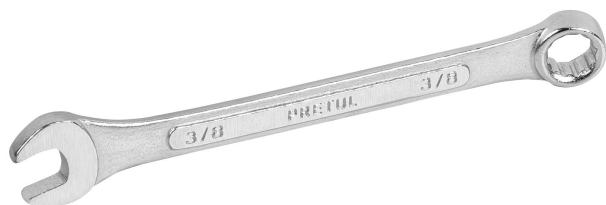

PRETUL®

CÓDIGO: 21882 CLAVE: LL-2012P

Llave combinada 3/8" x 140 mm de largo, Pretul

- Fabricada en acero al cromo vanadio 2X más resistente al desgaste que las de acero al carbono
- Medida marcada para fácil identificación

Certificaciones y garantías

- Cumple la norma: ASME B107.100
- Garantizado contra defectos de fabricación o mano de obra. La garantía se puede hacer válida con cualquier distribuidor de TRUPER

Especificaciones

Medida	3/8"
Largo	140 mm
Puntas	12
Empaque individual	Tarjeta plástica
Inner	12
Master	72
Pallet	10800

País de origen

Fabricado en India bajo las estrictas especificaciones de GRUPO TRUPER