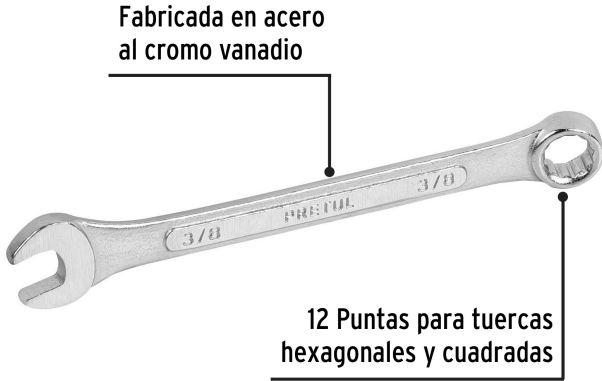

Imágenes complementarias