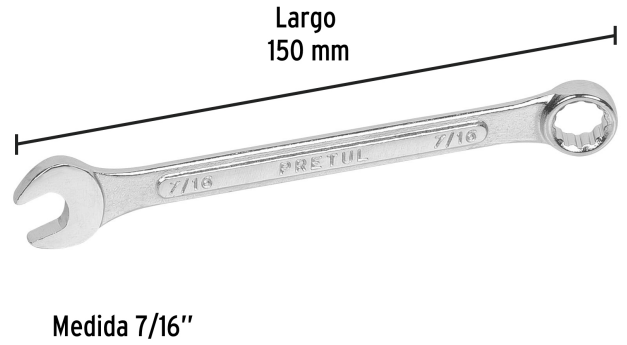

PRETUL

CÓDIGO: 21883 CLAVE: LL-2014P

Llave combinada 7/16" x 150 mm de largo, PRETUL

- Fabricada en acero al cromo vanadio 2X más resistente al desgaste que las de acero al carbono
- Medida marcada para fácil identificación

**Certificaciones y garantías**

- Cumple la norma: ASME B107.100

Especificaciones

Medida	7/16"
Largo	150 mm
Puntas	12
Empaque individual	Tarjeta plástica
Inner	12
Master	72
Pallet	8640

País de origen**Fabricado en India bajo las estrictas especificaciones de GRUPO TRUPER**

Imágenes complementarias

EMPAQUE INDIVIDUAL

Peso: 0.06 kg (0.13 lb)

EMPAQUE INNER

Contiene: 12 piezas

Peso: 0.82 kg (1.81 lb)

Imágenes complementarias

EMPAQUE MASTER

Contiene: 6 inner (72 piezas)

Peso: 5.32 kg (11.73 lb)