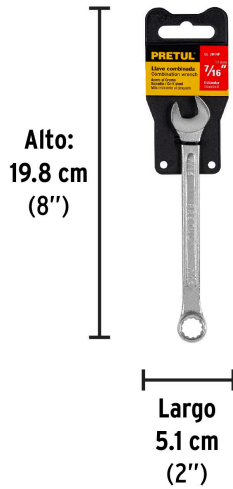

PRETUL

CÓDIGO: 21883 CLAVE: LL-2014P

Llave combinada 7/16" x 150 mm de largo, PRETUL

- Fabricada en acero al cromo vanadio 2X más resistente al desgaste que las de acero al carbono
- Medida marcada para fácil identificación

**Certificaciones y garantías**

- Cumple la norma: ASME B107.100

Especificaciones

Medida	7/16"
Largo	150 mm
Puntas	12
Empaque individual	Tarjeta plástica
Inner	12
Master	72
Pallet	8640

País de origen**Fabricado en India bajo las estrictas especificaciones de GRUPO TRUPER**

Imágenes complementarias

EMPAQUE INDIVIDUAL

Peso: 0.06 kg (0.13 lb)

EMPAQUE INNER

Contiene: 12 piezas

Peso: 0.82 kg (1.81 lb)

Imágenes complementarias

EMPAQUE MASTER

Contiene: 6 inner (72 piezas)

Peso: 5.32 kg (11.73 lb)