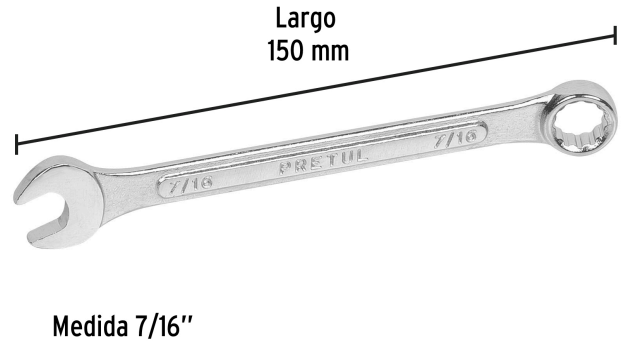

**PRETUL**

CÓDIGO: 21883 CLAVE: LL-2014P

**Llave combinada 7/16" x 150 mm de largo, PRETUL**

- Fabricada en acero al cromo vanadio 2X más resistente al desgaste que las de acero al carbono
- Medida marcada para fácil identificación

**Certificaciones y garantías**

- Cumple la norma: ASME B107.100

**Especificaciones**

Medida	7/16"
Largo	150 mm
Puntas	12
Empaque individual	Tarjeta plástica
Inner	12
Máster	72
Pallet	8640

**País de origen****Fabricado en India bajo las estrictas especificaciones de GRUPO TRUPER**

Imágenes complementarias

EMPAQUE INDIVIDUAL

Peso: 0.06 kg (0.13 lb)

Imágenes complementarias

**EMPAQUE INNER**

Contiene: 12 piezas

Peso: 0.82 kg (1.81 lb)

**EMPAQUE MASTER**

Contiene: 6 inner (72 piezas)

Peso: 5.32 kg (11.73 lb)