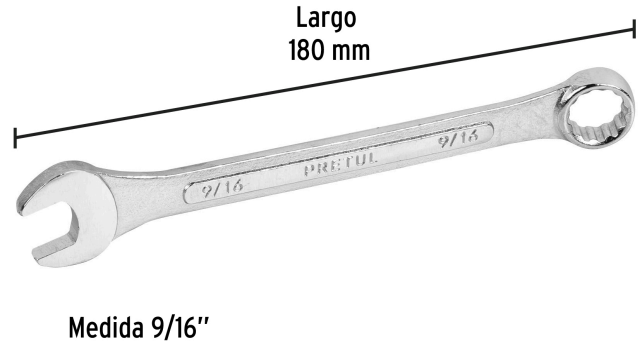

PRETUL

CÓDIGO: 21885 CLAVE: LL-2018P

Llave combinada 9/16" x 180 mm de largo, PRETUL

- Fabricada en acero al cromo vanadio 2X más resistente al desgaste que las de acero al carbono
- Medida marcada para fácil identificación

**Certificaciones y garantías**

- Cumple la norma: ASME B107.100

Especificaciones

Medida	9/16"
Largo	180 mm
Puntas	12
Empaque individual	Tarjeta plástica
Inner	12
Máster	72
Pallet	7560

País de origen**Fabricado en India bajo las estrictas especificaciones de GRUPO TRUPER**

Imágenes complementarias

EMPAQUE INDIVIDUAL

Peso: 0.09 kg (0.2 lb)

Imágenes complementarias

EMPAQUE INNER

Contiene: 12 piezas

Peso: 1.26 kg (2.78 lb)

EMPAQUE MASTER

Contiene: 6 inner (72 piezas)

Peso: 8.12 kg (17.9 lb)