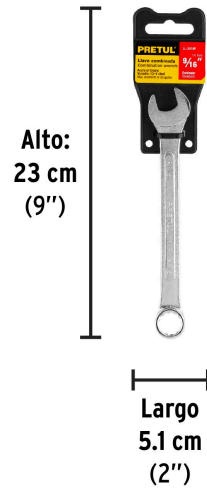

PRETUL

CÓDIGO: 21885 CLAVE: LL-2018P

Llave combinada 9/16" x 180 mm de largo, PRETUL

- Fabricada en acero al cromo vanadio 2X más resistente al desgaste que las de acero al carbono
- Medida marcada para fácil identificación

**Certificaciones y garantías**

- Cumple la norma: ASME B107.100

Especificaciones

Medida	9/16"
Largo	180 mm
Puntas	12
Empaque individual	Tarjeta plástica
Inner	12
Máster	72
Pallet	7560

País de origen**Fabricado en India bajo las estrictas especificaciones de GRUPO TRUPER**

Imágenes complementarias

EMPAQUE INDIVIDUAL

Peso: 0.09 kg (0.2 lb)

Imágenes complementarias

EMPAQUE INNER

Contiene: 12 piezas

Peso: 1.26 kg (2.78 lb)

EMPAQUE MASTER

Contiene: 6 inner (72 piezas)

Peso: 8.12 kg (17.9 lb)