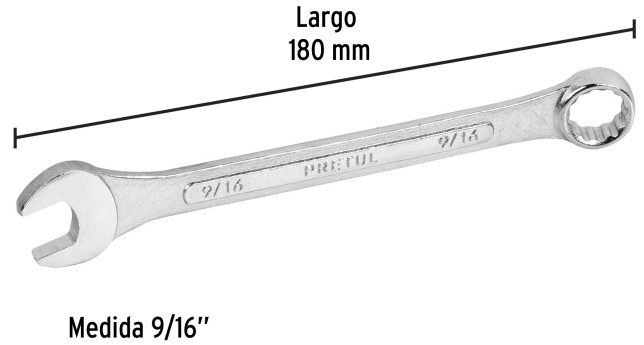

**PRETUL**

CÓDIGO: 21885 CLAVE: LL-2018P

**Llave combinada 9/16" x 180 mm de largo, PRETUL**

- Fabricada en acero al cromo vanadio 2X más resistente al desgaste que las de acero al carbono
- Medida marcada para fácil identificación

**Certificaciones y garantías**

- Cumple la norma: ASME B107.100

**Especificaciones**

Medida	9/16"
Largo	180 mm
Puntas	12
Empaque individual	Tarjeta plástica
Inner	12
Master	72
Pallet	7560

**País de origen****Fabricado en India bajo las estrictas especificaciones de GRUPO TRUPER**

Imágenes complementarias

EMPAQUE INDIVIDUAL

Peso: 0.09 kg (0.2 lb)

EMPAQUE INNER

Contiene: 12 piezas

Peso: 1.26 kg (2.78 lb)

## EMPAQUE MASTER

Contiene: 6 inner (72 piezas)

Peso: 8.12 kg (17.9 lb)