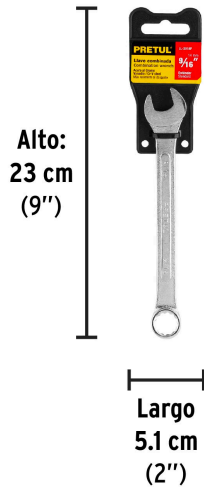

**PRETUL**

CÓDIGO: 21885 CLAVE: LL-2018P

**Llave combinada 9/16" x 180 mm de largo, PRETUL**

- Fabricada en acero al cromo vanadio 2X más resistente al desgaste que las de acero al carbono
- Medida marcada para fácil identificación

**Certificaciones y garantías**

- Cumple la norma: ASME B107.100

**Especificaciones**

Medida	9/16"
Largo	180 mm
Puntas	12
Empaque individual	Tarjeta plástica
Inner	12
Master	72
Pallet	7560

**País de origen****Fabricado en India bajo las estrictas especificaciones de GRUPO TRUPER**

Imágenes complementarias

EMPAQUE INDIVIDUAL

Peso: 0.09 kg (0.2 lb)

EMPAQUE INNER

Contiene: 12 piezas

Peso: 1.26 kg (2.78 lb)

## EMPAQUE MASTER

Contiene: 6 inner (72 piezas)

Peso: 8.12 kg (17.9 lb)