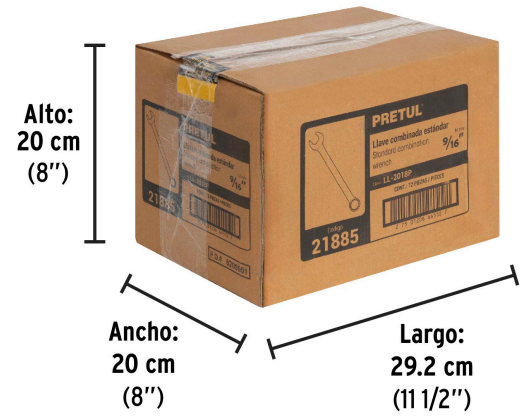

PRETUL

CÓDIGO: 21885 CLAVE: LL-2018P

Llave combinada 9/16" x 180 mm de largo, PRETUL

- Fabricada en acero al cromo vanadio 2X más resistente al desgaste que las de acero al carbono
- Medida marcada para fácil identificación

**Certificaciones y garantías**

- Cumple la norma: ASME B107.100

Especificaciones

Medida	9/16"
Largo	180 mm
Puntas	12
Empaque individual	Tarjeta plástica
Inner	12
Máster	72
Pallet	7560

País de origen**Fabricado en India bajo las estrictas especificaciones de GRUPO TRUPER**

Imágenes complementarias

EMPAQUE INDIVIDUAL

Peso: 0.09 kg (0.2 lb)

Imágenes complementarias

EMPAQUE INNER

Contiene: 12 piezas

Peso: 1.26 kg (2.78 lb)

EMPAQUE MASTER

Contiene: 6 inner (72 piezas)

Peso: 8.12 kg (17.9 lb)