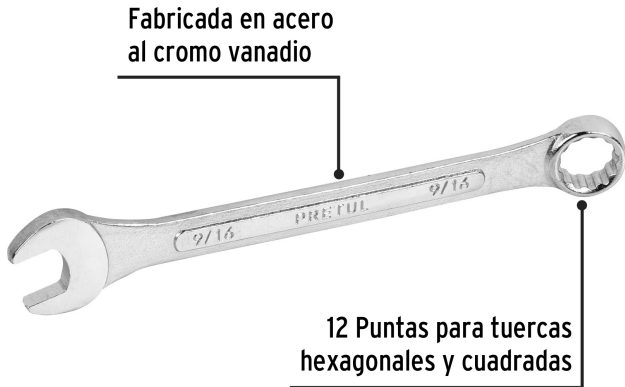

Imágenes complementarias