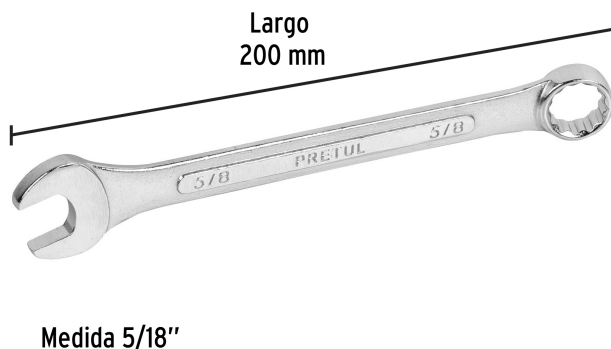

PRETUL®

CÓDIGO: 21886 CLAVE: LL-2020P

Llave combinada 5/8" x 200 mm de largo, Pretul

- Fabricada en acero al cromo vanadio 2X más resistente al desgaste que las de acero al carbono
- Medida marcada para fácil identificación

Medida	5/8"
Largo	200 mm
Puntas	12
Empaque individual	Tarjeta plástica
Inner	12
Master	72
Pallet	5760

País de origen**Fabricado en India bajo las estrictas especificaciones de GRUPO TRUPER**

Imagenes complementarias

Peso: 10.2 kg (22.49 lb)