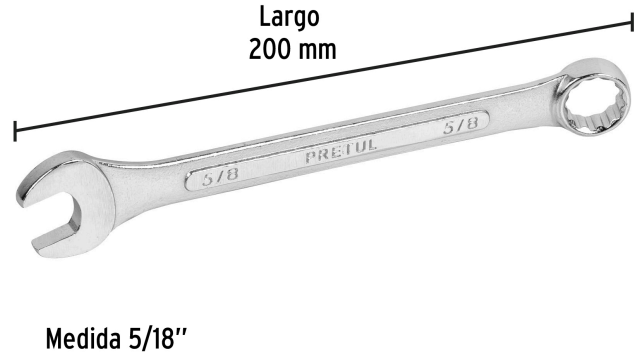

**PRETUL**

CÓDIGO: 21886 CLAVE: LL-2020P

**Llave combinada 5/8" x 200 mm de largo, PRETUL**

- Fabricada en acero al cromo vanadio 2X más resistente al desgaste que las de acero al carbono
- Medida marcada para fácil identificación

**Certificaciones y garantías**

- Cumple la norma: ASME B107.100

**Especificaciones**

Medida	5/8"
Largo	200 mm
Puntas	12
Empaque individual	Tarjeta plástica
Inner	12
Máster	72
Pallet	6480

**País de origen****Fabricado en India bajo las estrictas especificaciones de GRUPO TRUPER**

Imágenes complementarias

EMPAQUE INDIVIDUAL

Peso: 0.13 kg (0.29 lb)

## Imágenes complementarias

**EMPAQUE INNER**

Contiene: 12 piezas

Peso: 1.6 kg (3.53 lb)

**EMPAQUE MASTER**

Contiene: 6 inner (72 piezas)

Peso: 10.2 kg (22.49 lb)