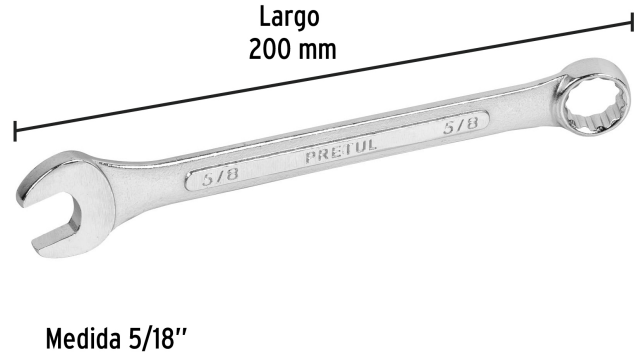

**PRETUL**

CÓDIGO: 21886 CLAVE: LL-2020P

**Llave combinada 5/8" x 200 mm de largo, PRETUL**

- Fabricada en acero al cromo vanadio 2X más resistente al desgaste que las de acero al carbono
- Medida marcada para fácil identificación

**Certificaciones y garantías**

- Cumple la norma: ASME B107.100

**Especificaciones**

Medida	5/8"
Largo	200 mm
Puntas	12
Empaque individual	Tarjeta plástica
Inner	12
Master	72
Pallet	6480

**País de origen****Fabricado en India bajo las estrictas especificaciones de GRUPO TRUPER**

Imágenes complementarias

EMPAQUE INDIVIDUAL

Peso: 0.13 kg (0.29 lb)

EMPAQUE INNER

Contiene: 12 piezas

Peso: 1.6 kg (3.53 lb)

## EMPAQUE MASTER

Contiene: 6 inner (72 piezas)

Peso: 10.2 kg (22.49 lb)