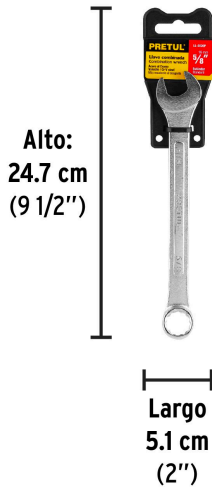

**PRETUL**

CÓDIGO: 21886 CLAVE: LL-2020P

**Llave combinada 5/8" x 200 mm de largo, PRETUL**

- Fabricada en acero al cromo vanadio 2X más resistente al desgaste que las de acero al carbono
- Medida marcada para fácil identificación

**Certificaciones y garantías**

- Cumple la norma: ASME B107.100

**Especificaciones**

Medida	5/8"
Largo	200 mm
Puntas	12
Empaque individual	Tarjeta plástica
Inner	12
Master	72
Pallet	6480

**País de origen****Fabricado en India bajo las estrictas especificaciones de GRUPO TRUPER**

Imágenes complementarias

EMPAQUE INDIVIDUAL

Peso: 0.13 kg (0.29 lb)

EMPAQUE INNER

Contiene: 12 piezas

Peso: 1.6 kg (3.53 lb)

## EMPAQUE MASTER

Contiene: 6 inner (72 piezas)

Peso: 10.2 kg (22.49 lb)