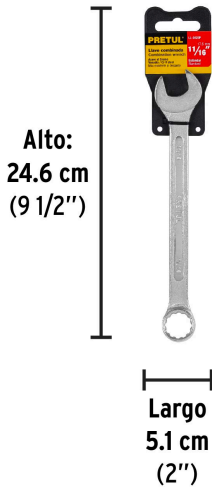

**PRETUL**

CÓDIGO: 21887 CLAVE: LL-2022P

**Llave combinada 11/16" x 210 mm de largo, PRETUL**

- Fabricada en acero al cromo vanadio 2X más resistente al desgaste que las de acero al carbono
- Medida marcada para fácil identificación

**Certificaciones y garantías**

- Cumple la norma: ASME B107.100

**Especificaciones**

Medida	11/16"
Largo	210 mm
Puntas	12
Empaque individual	Tarjeta plástica
Inner	12
Master	72
Pallet	5760

**País de origen****Fabricado en India bajo las estrictas especificaciones de GRUPO TRUPER**

Imágenes complementarias

EMPAQUE INDIVIDUAL

Peso: 0.15 kg (0.33 lb)

EMPAQUE INNER

Contiene: 12 piezas

Peso: 1.82 kg (4.01 lb)

## EMPAQUE MASTER

Contiene: 6 inner (72 piezas)

Peso: 11.28 kg (24.87 lb)