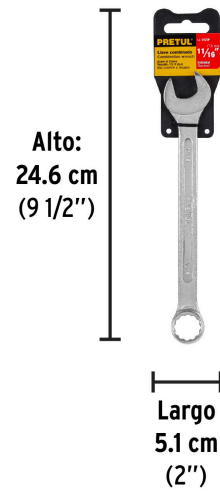

PRETUL

CÓDIGO: 21887 CLAVE: LL-2022P

Llave combinada 11/16" x 210 mm de largo, PRETUL

- Fabricada en acero al cromo vanadio 2X más resistente al desgaste que las de acero al carbono
- Medida marcada para fácil identificación

**Certificaciones y garantías**

- Cumple la norma: ASME B107.100

Especificaciones

Medida	11/16"
Largo	210 mm
Puntas	12
Empaque individual	Tarjeta plástica
Inner	12
Máster	72
Pallet	5760

País de origen**Fabricado en India bajo las estrictas especificaciones de GRUPO TRUPER**

Imágenes complementarias

EMPAQUE INDIVIDUAL

Peso: 0.15 kg (0.33 lb)

Imágenes complementarias

EMPAQUE INNER

Contiene: 12 piezas

Peso: 1.82 kg (4.01 lb)

EMPAQUE MASTER

Contiene: 6 inner (72 piezas)

Peso: 11.28 kg (24.87 lb)