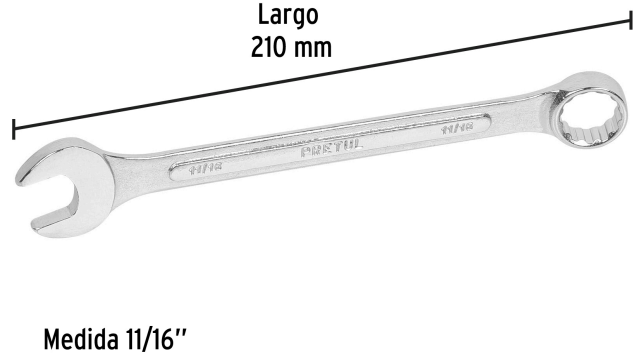

**PRETUL**

CÓDIGO: 21887 CLAVE: LL-2022P

**Llave combinada 11/16" x 210 mm de largo, PRETUL**

- Fabricada en acero al cromo vanadio 2X más resistente al desgaste que las de acero al carbono
- Medida marcada para fácil identificación

**Certificaciones y garantías**

- Cumple la norma: ASME B107.100

**Especificaciones**

Medida	11/16"
Largo	210 mm
Puntas	12
Empaque individual	Tarjeta plástica
Inner	12
Master	72
Pallet	5760

**País de origen****Fabricado en India bajo las estrictas especificaciones de GRUPO TRUPER**

Imágenes complementarias

EMPAQUE INDIVIDUAL

Peso: 0.15 kg (0.33 lb)

EMPAQUE INNER

Contiene: 12 piezas

Peso: 1.82 kg (4.01 lb)

## EMPAQUE MASTER

Contiene: 6 inner (72 piezas)

Peso: 11.28 kg (24.87 lb)