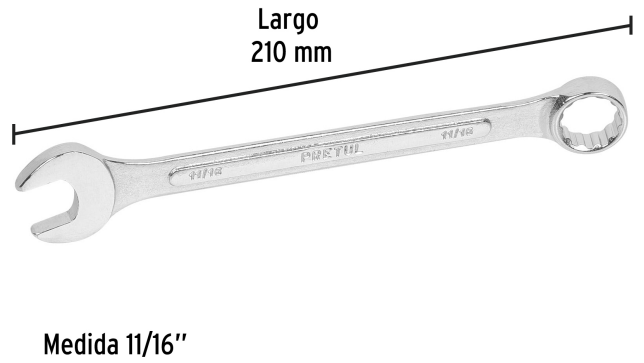

PRETUL

CÓDIGO: 21887 CLAVE: LL-2022P

Llave combinada 11/16" x 210 mm de largo, PRETUL

- Fabricada en acero al cromo vanadio 2X más resistente al desgaste que las de acero al carbono
- Medida marcada para fácil identificación

**Certificaciones y garantías**

- Cumple la norma: ASME B107.100

Especificaciones

Medida	11/16"
Largo	210 mm
Puntas	12
Empaque individual	Tarjeta plástica
Inner	12
Máster	72
Pallet	5760

País de origen**Fabricado en India bajo las estrictas especificaciones de GRUPO TRUPER**

Imágenes complementarias

EMPAQUE INDIVIDUAL

Peso: 0.15 kg (0.33 lb)

Imágenes complementarias

EMPAQUE INNER

Contiene: 12 piezas

Peso: 1.82 kg (4.01 lb)

EMPAQUE MASTER

Contiene: 6 inner (72 piezas)

Peso: 11.28 kg (24.87 lb)