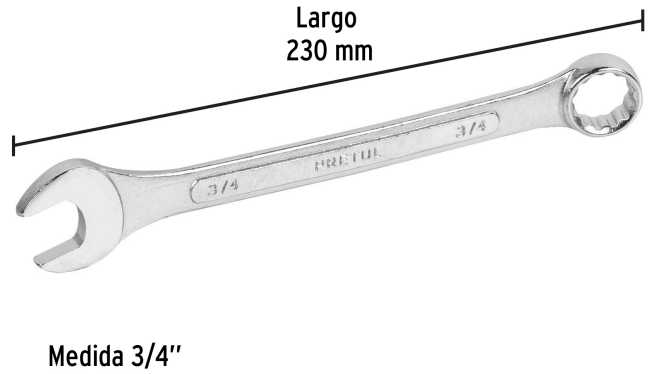

**PRETUL**

CÓDIGO: 21888 CLAVE: LL-2024P

**Llave combinada 3/4" x 230 mm de largo, PRETUL**

- Fabricada en acero al cromo vanadio 2X más resistente al desgaste que las de acero al carbono
- Medida marcada para fácil identificación

**Certificaciones y garantías**

- Cumple la norma: ASME B107.100

**Especificaciones**

Medida	3/4"
Largo	230 mm
Puntas	12
Empaque individual	Tarjeta plástica
Inner	12
Máster	72
Pallet	5040

**País de origen****Fabricado en India bajo las estrictas especificaciones de GRUPO TRUPER**

Imágenes complementarias

EMPAQUE INDIVIDUAL

Peso: 0.17 kg (0.37 lb)

## Imágenes complementarias

**EMPAQUE INNER**

Contiene: 12 piezas

Peso: 2.22 kg (4.89 lb)

**EMPAQUE MASTER**

Contiene: 6 inner (72 piezas)

Peso: 13.86 kg (30.56 lb)