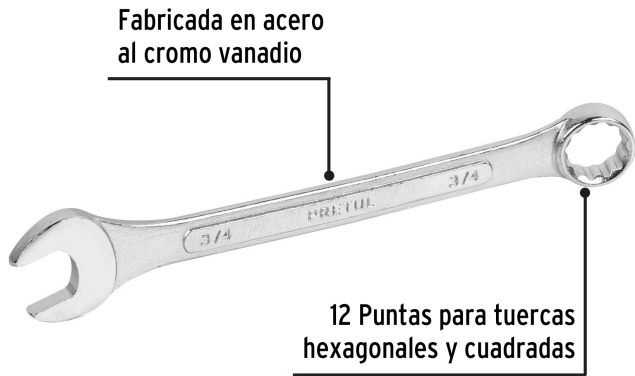

Imágenes complementarias