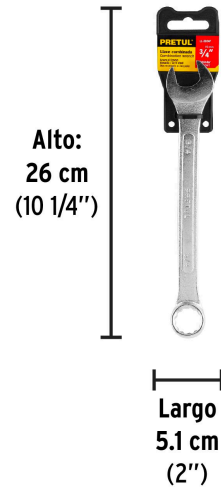

**PRETUL**

CÓDIGO: 21888 CLAVE: LL-2024P

**Llave combinada 3/4" x 230 mm de largo, PRETUL**

- Fabricada en acero al cromo vanadio 2X más resistente al desgaste que las de acero al carbono
- Medida marcada para fácil identificación

**Certificaciones y garantías**

- Cumple la norma: ASME B107.100

**Especificaciones**

Medida	3/4"
Largo	230 mm
Puntas	12
Empaque individual	Tarjeta plástica
Inner	12
Máster	72
Pallet	5040

**País de origen****Fabricado en India bajo las estrictas especificaciones de GRUPO TRUPER**

Imágenes complementarias

EMPAQUE INDIVIDUAL

Peso: 0.17 kg (0.37 lb)

## Imágenes complementarias

**EMPAQUE INNER**

Contiene: 12 piezas

Peso: 2.22 kg (4.89 lb)

**EMPAQUE MASTER**

Contiene: 6 inner (72 piezas)

Peso: 13.86 kg (30.56 lb)