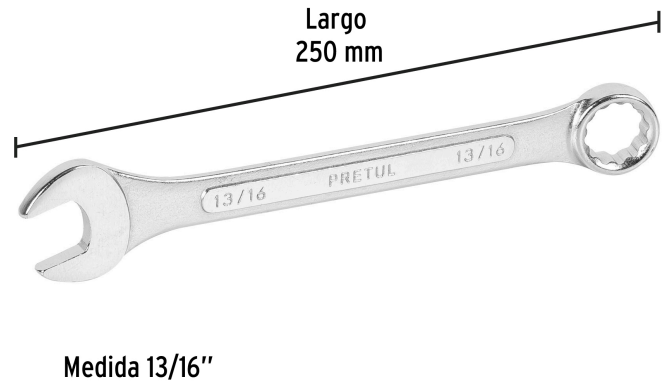

**PRETUL**

CÓDIGO: 21889    CLAVE: LL-2026P

**Llave combinada 13/16" x 250 mm de largo, PRETUL**

- Fabricada en acero al cromo vanadio 2X más resistente al desgaste que las de acero al carbono
- Medida marcada para fácil identificación

**Certificaciones y garantías**

- Cumple la norma: ASME B107.100

**Especificaciones**

Medida	13/16"
Largo	250 mm
Puntas	12
Empaque individual	Tarjeta plástica
Inner	6
Máster	36
Pallet	3024

**País de origen****Fabricado en India bajo las estrictas especificaciones de GRUPO TRUPER**

Imágenes complementarias

EMPAQUE INDIVIDUAL

Peso: 0.23 kg (0.51 lb)

## Imágenes complementarias

**EMPAQUE INNER**

Contiene: 6 piezas

Peso: 1.52 kg (3.35 lb)

**EMPAQUE MASTER**

Contiene: 6 inner (36 piezas)

Peso: 9.74 kg (21.47 lb)