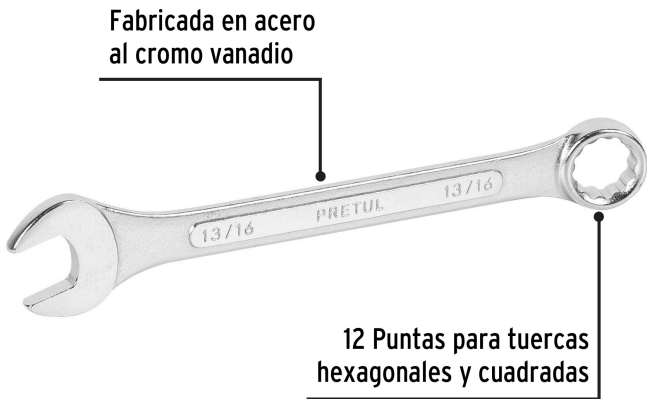

Imágenes complementarias