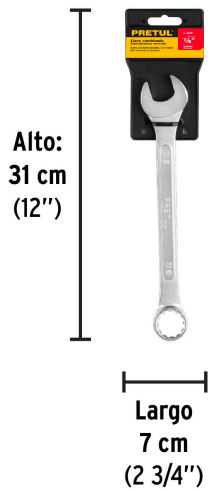

PRETUL

CÓDIGO: 21890 CLAVE: LL-2028P

Llave combinada 7/8" x 260 mm de largo, PRETUL

- Fabricada en acero al cromo vanadio 2X más resistente al desgaste que las de acero al carbono
- Medida marcada para fácil identificación

Certificaciones y garantías

- Cumple la norma: ASME B107.100

Especificaciones

Medida	7/8"
Largo	260 mm
Puntas	12
Empaque individual	Tarjeta plástica
Inner	6
Master	36
Pallet	3024

País de origen**Fabricado en India bajo las estrictas especificaciones de GRUPO TRUPER**

Imágenes complementarias

EMPAQUE INDIVIDUAL

Peso: 0.25 kg (0.55 lb)

EMPAQUE INNER

Contiene: 6 piezas

Peso: 1.58 kg (3.48 lb)

Imágenes complementarias

EMPAQUE MASTER

Contiene: 6 inner (36 piezas)

Peso: 10.5 kg (23.15 lb)