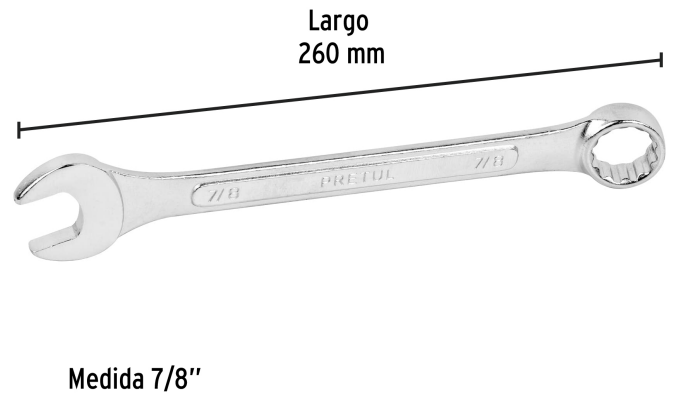

PRETUL

CÓDIGO: 21890 CLAVE: LL-2028P

Llave combinada 7/8" x 260 mm de largo, PRETUL

- Fabricada en acero al cromo vanadio 2X más resistente al desgaste que las de acero al carbono
- Medida marcada para fácil identificación

Certificaciones y garantías

- Cumple la norma: ASME B107.100

Especificaciones

Medida	7/8"
Largo	260 mm
Puntas	12
Empaque individual	Tarjeta plástica
Inner	6
Máster	36
Pallet	3024

País de origen**Fabricado en India bajo las estrictas especificaciones de GRUPO TRUPER**

Imágenes complementarias

EMPAQUE INDIVIDUAL

Peso: 0.25 kg (0.55 lb)

Imágenes complementarias

EMPAQUE INNER

Contiene: 6 piezas

Peso: 1.58 kg (3.48 lb)

EMPAQUE MASTER

Contiene: 6 inner (36 piezas)

Peso: 10.5 kg (23.15 lb)