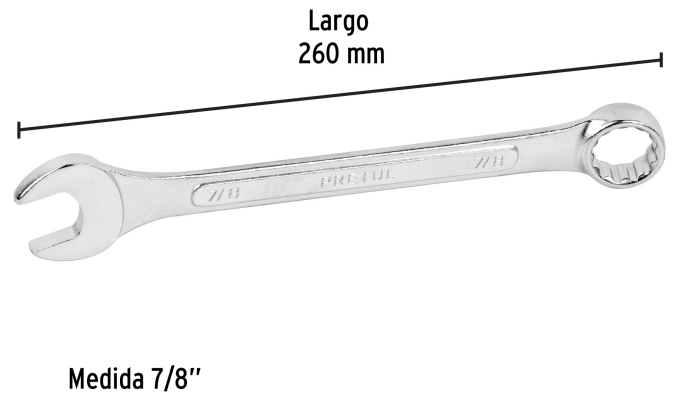

PRETUL

CÓDIGO: 21890 CLAVE: LL-2028P

Llave combinada 7/8" x 260 mm de largo, PRETUL

- Fabricada en acero al cromo vanadio 2X más resistente al desgaste que las de acero al carbono
- Medida marcada para fácil identificación

Certificaciones y garantías

- Cumple la norma: ASME B107.100

Especificaciones

Medida	7/8"
Largo	260 mm
Puntas	12
Empaque individual	Tarjeta plástica
Inner	6
Master	36
Pallet	3024

País de origen**Fabricado en India bajo las estrictas especificaciones de GRUPO TRUPER**

Imágenes complementarias

EMPAQUE INDIVIDUAL

Peso: 0.25 kg (0.55 lb)

EMPAQUE INNER

Contiene: 6 piezas

Peso: 1.58 kg (3.48 lb)

Imágenes complementarias

EMPAQUE MASTER

Contiene: 6 inner (36 piezas)

Peso: 10.5 kg (23.15 lb)