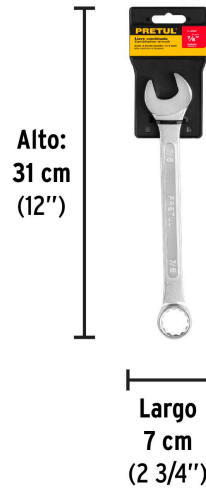

PRETUL

CÓDIGO: 21890 CLAVE: LL-2028P

Llave combinada 7/8" x 260 mm de largo, PRETUL

- Fabricada en acero al cromo vanadio 2X más resistente al desgaste que las de acero al carbono
- Medida marcada para fácil identificación

Certificaciones y garantías

- Cumple la norma: ASME B107.100

Especificaciones

Medida	7/8"
Largo	260 mm
Puntas	12
Empaque individual	Tarjeta plástica
Inner	6
Máster	36
Pallet	3024

País de origen**Fabricado en India bajo las estrictas especificaciones de GRUPO TRUPER**

Imágenes complementarias

EMPAQUE INDIVIDUAL

Peso: 0.25 kg (0.55 lb)

Imágenes complementarias

EMPAQUE INNER

Contiene: 6 piezas

Peso: 1.58 kg (3.48 lb)

EMPAQUE MASTER

Contiene: 6 inner (36 piezas)

Peso: 10.5 kg (23.15 lb)