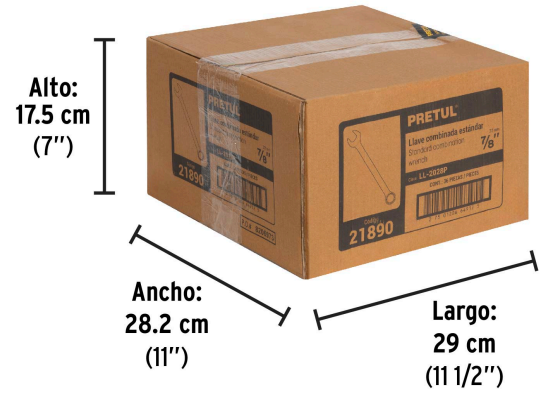

PRETUL

CÓDIGO: 21890 CLAVE: LL-2028P

Llave combinada 7/8" x 260 mm de largo, PRETUL

- Fabricada en acero al cromo vanadio 2X más resistente al desgaste que las de acero al carbono
- Medida marcada para fácil identificación

Certificaciones y garantías

- Cumple la norma: ASME B107.100

Especificaciones

Medida	7/8"
Largo	260 mm
Puntas	12
Empaque individual	Tarjeta plástica
Inner	6
Máster	36
Pallet	3024

País de origen**Fabricado en India bajo las estrictas especificaciones de GRUPO TRUPER**

Imágenes complementarias

EMPAQUE INDIVIDUAL

Peso: 0.25 kg (0.55 lb)

Imágenes complementarias

EMPAQUE INNER

Contiene: 6 piezas

Peso: 1.58 kg (3.48 lb)

EMPAQUE MASTER

Contiene: 6 inner (36 piezas)

Peso: 10.5 kg (23.15 lb)