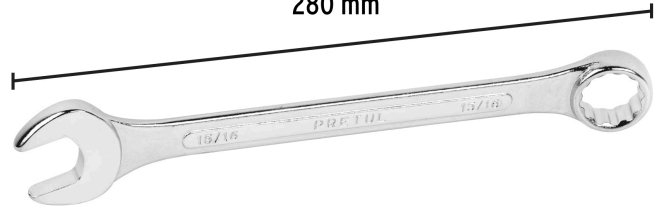

PRETUL

CÓDIGO: 21891 CLAVE: LL-2030P

Llave combinada 15/16" x 280 mm de largo, PRETUL

- Fabricada en acero al cromo vanadio 2X más resistente al desgaste que las de acero al carbono
- Medida marcada para fácil identificación

Certificaciones y garantías

- Cumple la norma: ASME B107.100

Especificaciones

Medida	15/16"
Largo	280 mm
Puntas	12
Empaque individual	Tarjeta plástica
Inner	6
Máster	36
Pallet	2160

País de origen**Fabricado en India bajo las estrictas especificaciones de GRUPO TRUPER**

Imágenes complementarias

Fabricada en acero al cromo vanadio

12 Puntas para tuercas hexagonales y cuadradas

Largo 280 mm

Medida 15/16"

EMPAQUE INDIVIDUAL

Alto: 32.8 cm (13")

Largo 6.9 cm (2 1/2")