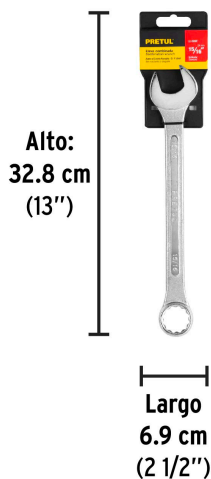

PRETUL®

CÓDIGO: 21891 CLAVE: LL-2030P

Llave combinada 15/16" x 280 mm de largo, Pretul

- Fabricada en acero al cromo vanadio 2X más resistente al desgaste que las de acero al carbono
- Medida marcada para fácil identificación

Medida	15/16"
Largo	280 mm
Puntas	12
Empaque individual	Tarjeta plástica
Inner	6
Master	36
Pallet	1944

País de origen**Fabricado en India bajo las estrictas especificaciones de GRUPO TRUPER**

Imágenes complementarias

Fabricada en acero al cromo vanadio

12 Puntas para tuercas hexagonales y cuadradas

Largo 280 mm

Medida 15/16"

EMPAQUE INDIVIDUAL

Peso: 0.3 kg (0.66 lb)

EMPAQUE INNER

Contiene: 6 piezas

Peso: 2.02 kg (4.45 lb)

Imágenes complementarias

EMPAQUE MASTER

Contiene: 6 inner (36 piezas)

Peso: 12.82 kg (28.26 lb)