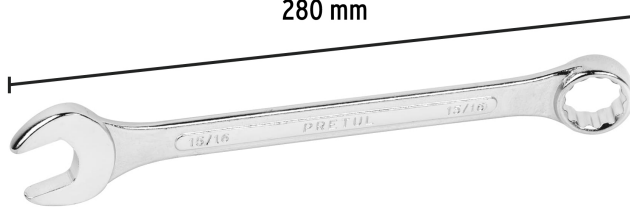

PRETUL®

CÓDIGO: 21891 CLAVE: LL-2030P

Llave combinada 15/16" x 280 mm de largo, Pretul

- Fabricada en acero al cromo vanadio 2X más resistente al desgaste que las de acero al carbono
- Medida marcada para fácil identificación

Medida	15/16"
Largo	280 mm
Puntas	12
Empaque individual	Tarjeta plástica
Inner	6
Master	36
Pallet	1944

País de origen**Fabricado en India bajo las estrictas especificaciones de GRUPO TRUPER**

Imágenes complementarias

Fabricada en acero al cromo vanadio

12 Puntas para tuercas hexagonales y cuadradas

Largo 280 mm

Medida 15/16"

EMPAQUE INDIVIDUAL

Peso: 0.3 kg (0.66 lb)

EMPAQUE INNER

Contiene: 6 piezas